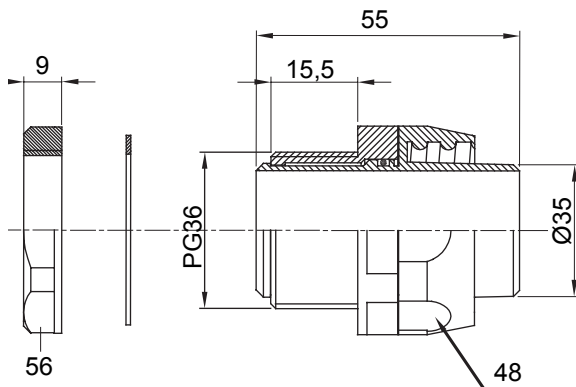

Raccord tournant droit pour gaine avec degré de protection IP54.

Couleur	Noir RAL 9005	Indice de protection	IP54
Pas PG	36	Gaine Ø (mm)	35
Type	Tournant	Electrocod	210

### DIMENSIONS

### SYMBOLE TECHNIQUE

**IP**

IP54