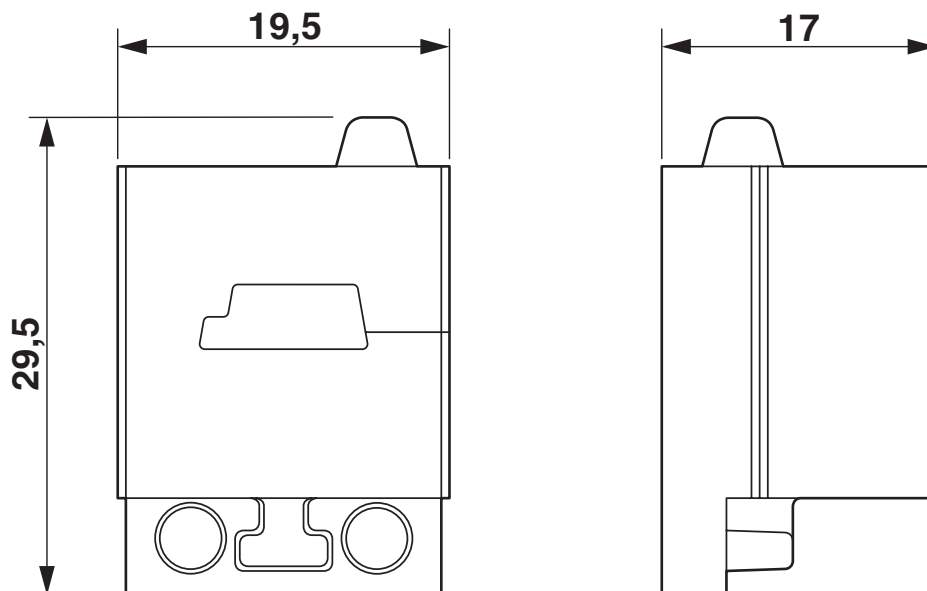

CES-STPG-GY-1ASI-L - Embout de câble

1410068

<https://www.phoenixcontact.com/fr/produits/1410068>

Dessins

Dessin coté

Dessin coté