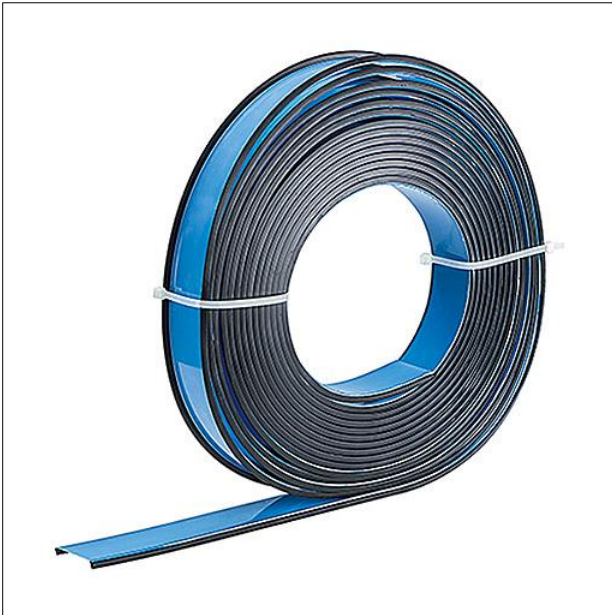

Optique

Optique en. Dimensions : 2900 x 65 x 1 mm poids : 0,57 kg

ZS_SLI_F_Rolle.jpg