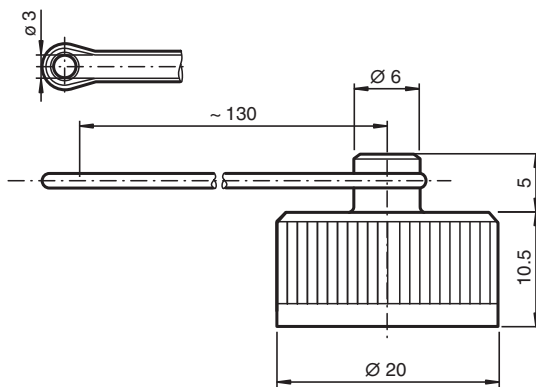

Bouchon V16S-B

Bouchon d'obturation pour prise V16

Dimensions

Données techniques

Caractéristiques mécaniques

Raccordement	M16 x 1,5
--------------	-----------

Date de publication: 2020-03-24 Date d'édition: 2020-06-29 : 107614_fra.pdf