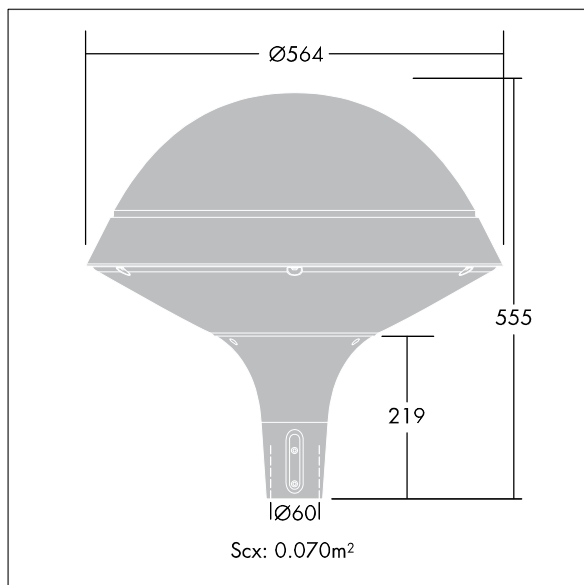

96265522 <PLD R 18L50-730 WST BS 3550 T60 CL2 GY

Plurio

Lanterne décorative portée avec ensemble 40W LED et driver électronique. Classe électrique II, IP66, IK08. Base en aluminium, coulé, gris argent thermopoudré. Capot de forme rond, fabriqué en aluminium gris argent (close to RAL9006) texturé. Diffuseur Polycarbonate (PC) transparent avec traitement anti-UV et prismes anti-éblouissements. Réflecteur interne Rue. Equipé d'un 50% circuit de réduction de puissance, qui entre en vigueur 3 heures avant et 5 heures après un minuit calculé. Il peut être désactivé à l'installation avec un interrupteur interne facilement accessible. Ensemble fourni dans un même carton. Livré avec LED 3 000 K

Montage porté sur un emmanchement de Ø 60 mm, 75 mm de long.

Dimensions : Ø564 x 564 mm

Puissance du luminaire: 29 W

Poids : 7,2 kg

Scx : 0.073m²

Efficacité lumineuse du luminaire: 83 lm/W

TLG_PLRO_F_LEDSYMRND.jpg

TLG_PLRO_M_SPHRd60.wmf

TLLA_PLU18L50WST3KG33_DC.ltd

Position de la lampe: STD - Standard

Source lumineuse: LED

Flux lumineux du luminaire*: 2416 lm

Efficacité lumineuse du luminaire*: 83 lm/W

Indice min. de rendu des couleurs: 70

Rend.: 1,00 Rend. Sup.: 0,00 Rend. Inf.: 1,00

Convertisseur: 1 x 87500884 LCO 40/200-1050/64
o4a NF C EXC3

Température de couleur*: 3000 Kelvin

Vie utile nominale (B10)*:

L90 100000h à 25°C

Puissance du luminaire*: 29 W