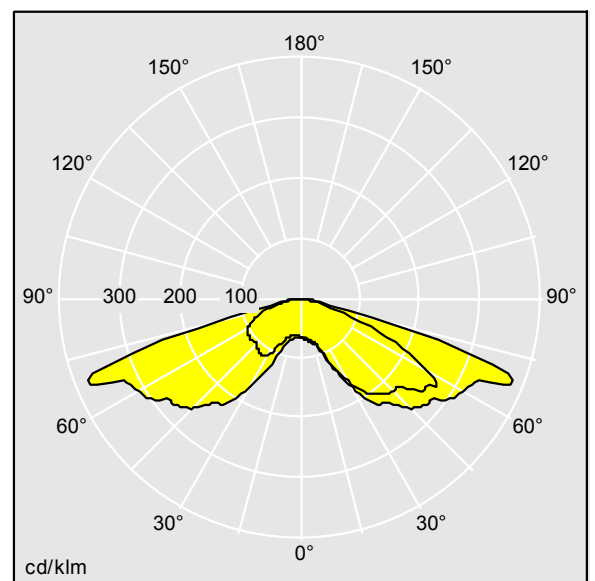

96265522 <PLD R 18L50-730 WST BS 3550 T60 CL2 GY

Plurio

Lanterne décorative portée avec ensemble 40W LED et driver électronique. Classe électrique II, IP66, IK08. Base en aluminium, coulé, gris argent thermopoudré. Capot de forme rond, fabriqué en aluminium gris argent (close to RAL9006) texturé. Diffuseur Polycarbonate (PC) transparent avec traitement anti-UV et prismes anti-éblouissements. Réflecteur interne Rue. Equipé d'un 50% circuit de réduction de puissance, qui entre en vigueur 3 heures avant et 5 heures après un minuit calculé. Il peut être désactivé à l'installation avec un interrupteur interne facilement accessible. Ensemble fourni dans un même carton. Livré avec LED 3 000 K

Montage porté sur un emmanchement de Ø 60 mm, 75 mm de long.

Dimensions : Ø564 x 564 mm

Puissance du luminaire: 29 W

Poids : 7,2 kg

Scx : 0.073m²

Efficacité lumineuse du luminaire: 83 lm/W

TLG_PLRO_F_LEDSYMRND.jpg

TLG_PLRO_M_SPHRd60.wmf

TLLA_PLU18L50WST3KG33_DC.ltd

Position de la lampe: STD - Standard

Source lumineuse: LED

Flux lumineux du luminaire*: 2416 lm

Efficacité lumineuse du luminaire*: 83 lm/W

Indice min. de rendu des couleurs: 70

Rend.: 1,00 Rend. Sup.: 0,00 Rend. Inf.: 1,00

Convertisseur: 1 x 87500884 LCO 40/200-1050/64
o4a NF C EXC3

Température de couleur*: 3000 Kelvin

Vie utile nominale (B10)*:

L90 100000h à 25°C

Puissance du luminaire*: 29 W