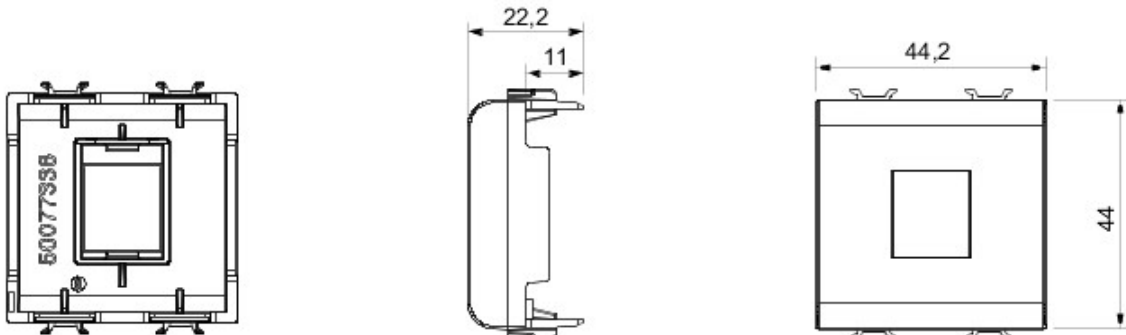

Vaste gamme d'interrupteurs, prises de courant (conformes aux normes nationales et internationales), prises de données, dispositifs pour la gestion du chauffage et du confort, signalisation d'alarmes techniques, éclairage de secours. Les modules Chorus sont proposés dans quatre coloris, blanc brillant, noir satiné, titane vernis et ivoire brillant et dans différentes modularités, 1/2, 1, 2 et 3 modules. Grâce aux supports destinés aux boîtes rectangulaires, carrées et rondes, vous pouvez créer des combinaisons infinies à partir de la gamme de plaques Chorus.

Catégorie	Adaptateur	Couleur	Noir
Compatibilité	AMP / Keystone Jack	N. de modules Chorus	2
Electrocod	3722		

DIMENSIONS

GEWISS S.A.S. 1, Rue du Rio Salado 91940
Les Ulis Cedex
Tel : +33 1 64 86 80 80

www.gewiss.com
www.gewiss@gewiss.fr
Dernière mise à jour 21/02/2020

Les caractéristiques, dimensions, dessins et images sont communiqués à titre purement informatif et peuvent faire l'objet de modification sans aucun préavis