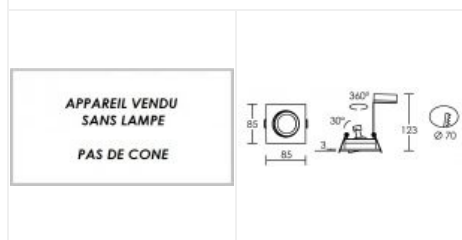

# TIPO carré GU5,3 alu

Encastré basculant IP20, G5,3, driver et lampe non fourni  
Code : **4134**

## Caractéristiques techniques

<b>Utilisation</b>	intérieure	<b>Nombre et type de source</b>	Plusieurs types de sources possibles - 1 lampe non fournie
<b>IP</b>	IP20	<b>Douille / Culot</b>	G5,3
<b>IK</b>	IK02	<b>Puissance nominale / absorbée</b>	1 x 50 W
<b>Classe</b>	Classe 3 - tension inférieure à 50V (TBT)	<b>Tension / Fréquence / Intensité</b>	12 V
<b>Résistance au feu</b>	850°C	<b>Driver / Alimentation</b>	appareillage non fourni
<b>Mode de montage</b>	Encastré - ne nécessite pas de boîte d'encastrement	<b>Poids net</b>	146 gr
<b>Matières / Coloris n°1</b>	corps aluminium gris métal (alu) brossé	<b>Compatible détection</b>	OUI
<b>Orientation du produit</b>	orientable et basculant - 360 ° - 30 °	<b>Recommandations d'installation</b>	Collerette clipsable.