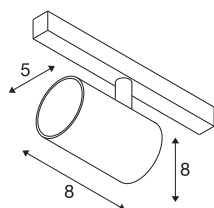

## NUMINOS® XS 48V TRACK

DALI, spot, blanc / noir, 8,7 W, 690 lm, 3000 K, IRC90, 55°

Un minimalisme raffiné sur toute la ligne : les spots compacts NUMINOS® diffusent un éclairage élégant et efficace à la fois sur le système de rails 48V. Avec leurs formes cylindriques épurées, elles s'intègrent dans les intérieurs les plus raffinés. L'intensité lumineuse, la couleur de la lumière (2700K/3000K/4000K) et l'angle de demi-diffusion (20°/40°/55°) des spots DALI peuvent être ajustés en fonction des besoins du projet. Le boîtier en aluminium est disponible en noir, en blanc ou chromé. La valeur CRI supérieure à 90 assure un rendu des couleurs naturel. Grâce à l'adaptateur pour rails, ce spot peut être installé aussi rapidement que facilement.

## INFORMATIONS TECHNIQUES

Réf.	1006684
Nombre de sorties lumineuses différentes	1
Orientable ou inclinable	rotatif et pivotant
Code IP	IP 20
Classe de résistance aux chocs	IK 02
Résistance aux chocs	0.2 Joule
Détails de montage	Rail,Rail plafond,Rail applique
Variable	Oui
Technologie de variation de l'éclairage	DALI 2
Tension nominale primaire	48V
Courant / tension secondaire	200 mA
Classe de protection	III
Puissance en watts	8.7 W
Température ambiante minimale	-20 °C
Température ambiante maximale	35 °C
Réseau Puissance de veille assignée	0.5 W
Lumen	690 lm
Température de couleur	3000 Kelvin
Angle de rayonnement	55 °
Coloris	blanc
IRC	90
UGR ≤	25

### Accessoires

1005614	NUMINOS® XS , diffuseur, dépoli
1005612	NUMINOS® XS , diffuseur
1005615	NUMINOS® XS , diffuseur, noir
1005613	NUMINOS® XS , diffuseur, transparent

Données LXXBXX	L80B50
Durée de vie	50000 h
Risk Group	2
Hauteur	8 cm
Diamètre	5 cm
Poids net	0.178 kg
Poids brut	0.19 kg