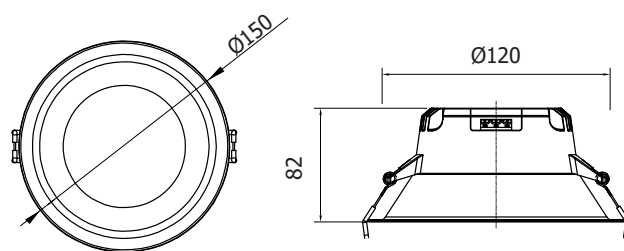

Finition extérieure : Blanc

Flux sortant : 1360 lm

Puissance absorbée : 15W

Température couleur : 6000K

Dimmable : Non

Dimensions : Ø150 x 82 mm

Diamètre de perçage : Ø120 mm

Emballage : Boite

Durée de vie : 30,000h

Poids Net : 0,230 Kg

Dimensions

Paramètres driver

Dimension driver (L x l x H) : 68 x 34 x 22 mm

Input : 220 - 240VAC / 50/60Hz

Output : 90VDC - 150mA

PF : 0.9