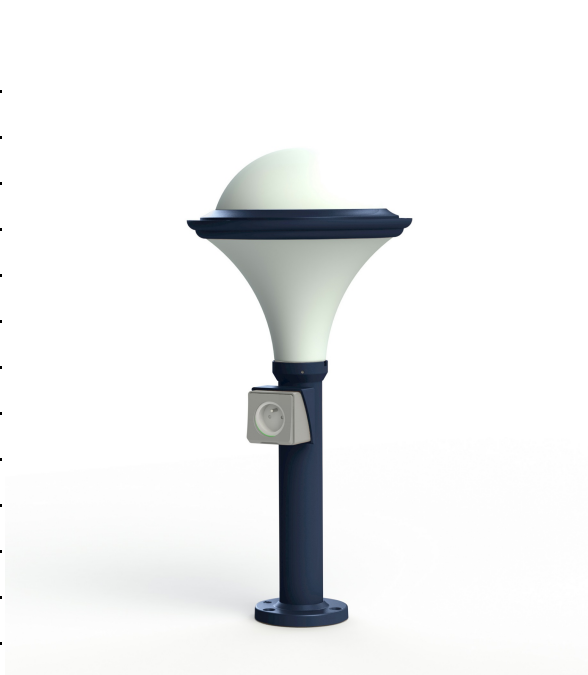

Dallas

catalogue 2020 p. 178

réf. 119008134

EAN. 3663660276733

Modèle 7

Données techniques

Tension nominale	230V AC
Plage de tension d'entrée	230 - 250 V AC
Driver output	-
Alimentation output	-
Classe	1
IP	44
IK	10
Diffuseur	Polycarbonate opale
Paralume	Non
Source	E27
Température de couleur réelle	-
Flux total sortant	- lm
Consommation totale	- W
Classe énergétique	Classe de la lampe (non fournie)
Efficacité lumineuse	-
IRC	-
SDCM	-
Optique	-
Dimmable	-
Ta	-
Durée de vie LED	-
Plage de température ambiante	-10 ~50°C
UGR	-
ULR	-
Distorsion harmonique THDI	-
Fixation	Oui
Détection	Non
Avec prise IP55	Oui

[Notice d'installation à télécharger](#)

Dallas

catalogue 2020 p. 178

réf. 119008134

EAN. 3663660276733

Modèle 7

Matières et finitions

Matières	aluminium
Couleur	Bleu Azur mat - 134