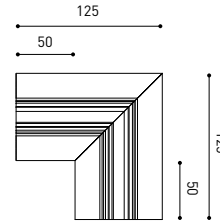

TRACK 48V TRIMLESS
Corner 90° One Plane

*Electrical connection not included