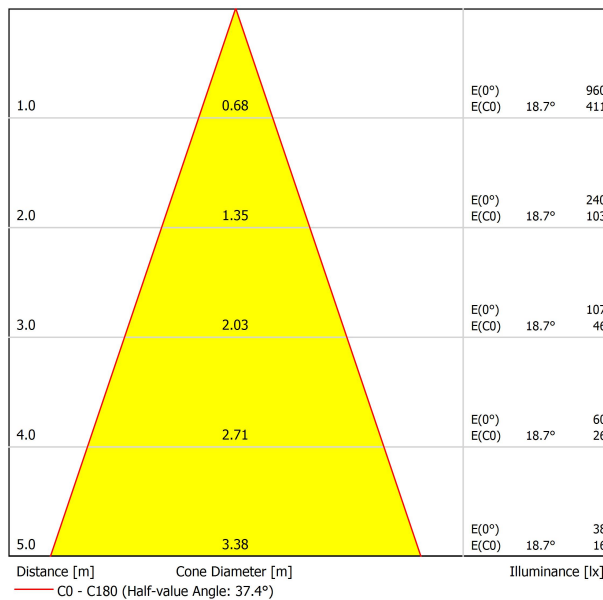

DIAGRAMME CONIQUE