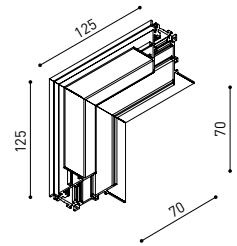

D'AUTRES DONNÉES

Étanchéité	IP20
Contrôle sans fil	Veuillez consulter
Longueur du tendeur	Max. 5 m
Type de rail	Track 48V
Poids	225 g
Poids avec emballage	360 g
Dimensions de l'emballage	384 x 175 x 78 mm
Unités par emballage	1
Matériaux	Aluminium / Acrylonitrile Butadiène Styrène / Polycarbonate

RECOMMENDED FOR INSTALLATIONS WHERE THE PROFILE CAN BE INSTALLED BEFORE THE FALSE PLASTERBOARD CEILING (THICKNESS 12,5mm.)

TRACK 48V TRIMLESS
Corner 90° One Plane

*Electrical connection not included

TRACK 48V TRIMLESS
Corner 90° Two Planes