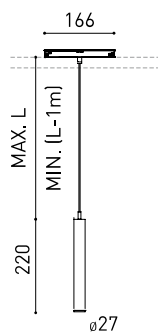

DIMENSIONS

ACCESSOIRES

CORD ACCESSORY

TRACK 48V OPTIONS

Nom	STICK 22 48V 5M 37° 2700K MGW
Référence	A4072120MGW
Couleur	Or métallique - Rail Blanc
RAL	Bain électrolytique
Catégorie	TRACKLIGHTS

Type	LED
Flux lumineux brut	530 lm
Température de couleur	2700 K
Stabilité chromatique	MacAdam Step 2
Indice de reproduction chromatique	CRI > 90
Puissance	5,6 W
Courant	500 mA
Efficacité	95 lm/W
Durée de vie de la LED	L80B10 > 60.000h

PRODUIT

SOURCE DE LUMIÈRE

LUMINAIRE | DONNÉS PHOTOMÉTRIQUES

Efficacité lumineuse	82%
Angle du faisceau lumineux	37°

LUMINAIRE | DONNÉS ÉLECTRIQUES

Driver	Inclus
Valeurs de puissance du système	6,22 W
Tension	48Vdc
Variation d'intensité	Non Dim
Classe d'isolation électrique	II

D'AUTRES DONNÉES

Étanchéité	IP20
Contrôle sans fil	Veuillez consulter
Longueur du tendeur	Max. 5 m
Type de rail	Track 48V
Poids	225 g
Poids avec emballage	360 g
Dimensions de l'emballage	384 x 175 x 78 mm
Unités par emballage	1
Matériaux	Aluminium / Acrylonitrile Butadiène Styrène / Polycarbonate

DIAGRAMME POLAIRE

DIAGRAMME CONIQUE

	PRODUCT
Model	Cord Accessory
Reference	02230000N
Colour	N ■ RAL9005
Category	Accessories

DIMENSIONAL DRAWING

48V SYSTEM
TRACK 48V

TRACK 48V TRIMLESS

TRACK 48V TRIMLESS 1m	A338-01-00-	WT	N
TRACK 48V TRIMLESS 2m	A338-02-00-	WT	N
TRACK 48V TRIMLESS 3m	A338-03-00-	WT	N
TRACK 48V TRIMLESS Corner 90° One Plane	A338-06-00-	WT	N
TRACK 48V TRIMLESS Corner 90° Two Planes	A338-07-00-	WT	N