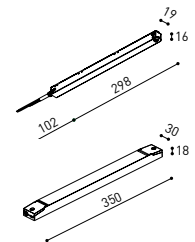

POWER (W)	CABLE SECTION (mm²)	CABLE LENGTH (m)			
		5	10	20	30
100	0,75	50	50	X	X
	1,5	50	50	40	25
150	0,75	40	15	X	X
	1,5	50	40	20	X

	P	V	D
CONSTANT VOLTAGE LED POWER SUPPLY 0434-01-61*	100W	48V	298 x 16 x 19 mm
0434-01-62	150W	48V	350 x 30 x 18 mm

220 V -
240

*To be installed inside the track.