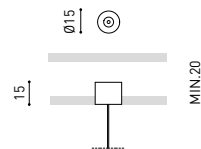

WIRE TRIMLESS ACCESSORIES

FEED
MAINS TRIMLESS*  NO DIM
A023-00-01- | W | N |
MAINS THICK TRIMLESS*  DIM
A023-00-02- | W | N |

FASTENING
STEEL CABLE TRIMLESS*
A023-00-05- | W | N |

COLOUR | N ■ RAL 9005 | W □ RAL 9016 | NT ■ RAL 9005 | WT □ RAL 9016 |