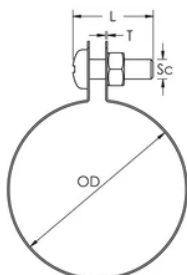

COLLIER DE SERRAGE-STRC-CU POUR TUBE EN CUIVRE, 22 MM OD

CATALOG NUMBER

STRC022CU

FEATURES

Inclut des attaches, la vis et l'écrou

CARACTÉRISTIQUES DU PRODUIT

Article Number: 574200

Material: Cuivre

Outer Diameter: 22-mm

Width: 15-mm

Épaisseur: 0,6-mm

Screw Diameter: M6

Screw Length: 16-mm

DIAGRAMS

AVERTISSEMENT

Les produits nVent doivent être installés et utilisés conformément aux consignes figurant dans les fiches d'instructions et les documents de formation des produits nVent. Les fiches d'instructions sont disponibles à l'adresse suivante: www.nvent.com et auprès de votre représentant du service client nVent. Une mauvaise installation, une utilisation incorrecte, une application erronée ou toute autre forme de non-respect scrupuleux des instructions et avertissements de nVent peuvent entraîner un dysfonctionnement du produit, des dommages matériels, des lésions corporelles graves et le décès et/ou annuler votre garantie.