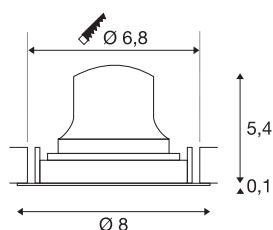

INFORMATIONS TECHNIQUES

Réf.	1005575
Orientable ou inclinable	Dispositif rotatif et pivotant
Code IP	IP 20
Classe de résistance aux chocs	IK 02
Résistance aux chocs	0.2 Joule
Montage	Encastrement
Détails de montage	Plafond
Courant / tension secondaire	200 mA
Classe de protection	III
Puissance en watts	7 W
Température ambiante minimale	-20 °C
Température ambiante maximale	40 °C
Lumen	700 lm
Température de couleur	3000 Kelvin
Angle de rayonnement	40 °
Coloris	noir
IRC	90
UGR ≤	22
Données LXXBXX	L80B50
Durée de vie	50000 h
Risk Group	2
Hauteur	5.5 cm

Diamètre	8 cm
Poids net	0.135 kg
Poids brut	0.165 kg
Forme de découpe	rond
Profondeur d'encastrement	8 cm
Diamètre d'encastrement	6.8 cm
Page du BIG WHITE	39