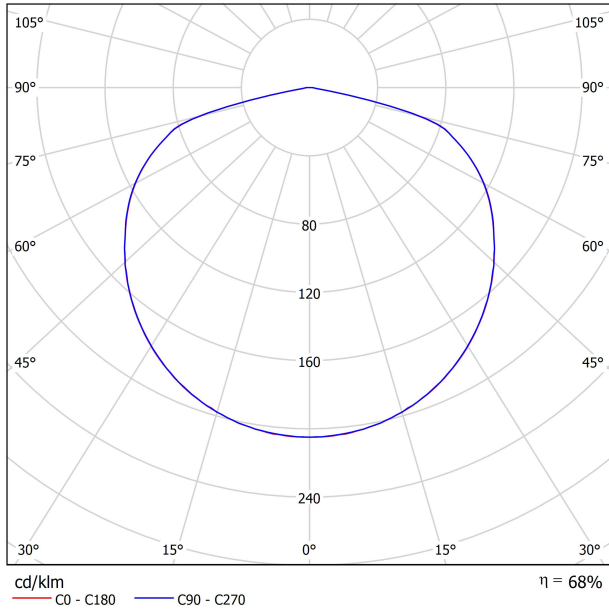

DIAGRAMME POLAIRE

DIAGRAMME CONIQUE

1.0	4.60 4.58	E(0°) E(C90) 66.5° E(C0) 66.4°	151 5 5
2.0	9.20 9.16	E(0°) E(C90) 66.5° E(C0) 66.4°	38 1 1
3.0	13.80 13.73	E(0°) E(C90) 66.5° E(C0) 66.4°	17 1 1
4.0	18.40 18.31	E(0°) E(C90) 66.5° E(C0) 66.4°	9 0 0
5.0	23.00 22.89	E(0°) E(C90) 66.5° E(C0) 66.4°	6 0 0
Distance [m]	Cone Diameter [m]	Illuminance [lx]	
— C0 - C180 (Half-value Angle: 132.8°)			
— C90 - C270 (Half-value Angle: 133.0°)			