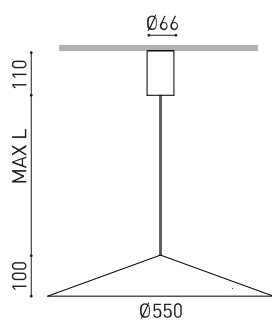

DIMENSIONS

ACCESSOIRES

CORD ACCESSORY

Nom	DUNE 55 BASE 3M 3000K NT
Référence	A4831111NT
Coleur	Noir Texturé - Autres couleurs, veuillez consulter
RAL	9005
Catégorie	SUSPENSION

Type	LED
Flux lumineux brut	735 lm
Température de couleur	3000 K - Autres K, veuillez consulter
Stabilité chromatique	MacAdam Step 2
Indice de reproduction chromatique	CRI > 90
Puissance	5 W
Courant	150 mA
Efficacité	147 lm/W
Durée de vie de la LED	L80B10 > 60.000h

Efficacité lumineuse	68%
Angle du faisceau lumineux	133°

Driver	Inclus
Valeurs de puissance du système	7,02 W
Tension	220V/240V
Fréquence	50/60 Hz
Variation d'intensité	Non Dim - Autres DIM, veuillez consulter
Classe d'isolation électrique	<input type="checkbox"/>

Étanchéité	IP20
Contrôle sans fil	Veuillez consulter
Longueur du tendeur	Max. 3 m
Tendeur à réglage rapide	Non
Poids	1865 g
Poids avec emballage	2748 g
Dimensions de l'emballage	439 x 384 x 127 mm
Unités par emballage	1
Matériaux	Aluminium / Polycarbonate

DIAGRAMME POLAIRE

DIAGRAMME CONIQUE

1.0	4.60 4.58	E(0°) E(C90) 66.5° E(C0) 66.4°	151 5 5
2.0	9.20 9.16	E(0°) E(C90) 66.5° E(C0) 66.4°	38 1 1
3.0	13.80 13.73	E(0°) E(C90) 66.5° E(C0) 66.4°	17 1 1
4.0	18.40 18.31	E(0°) E(C90) 66.5° E(C0) 66.4°	9 0 0
5.0	23.00 22.89	E(0°) E(C90) 66.5° E(C0) 66.4°	6 0 0
Distance [m]	Cone Diameter [m]	Illuminance [lx]	
— C0 - C180 (Half-value Angle: 132.8°)			
— C90 - C270 (Half-value Angle: 133.0°)			