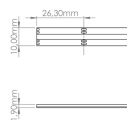

### Caractéristiques techniques

LARGEUR	10mm
PUISSANCE MAXIMALE	24W/m
POIDS	25g/m
LONGUEUR MAXIMALE	5m
SÉCABILITÉ	2,63cm
HAUTEUR	1,9mm
CONDITIONNEMENT	1 pièce

## Références

NOM COMMERCIAL RÉF. CONSTRUCTEUR	LONGUEUR	TEINTE	FLUX	EFFICACITÉ LUMINEUSE	CLASSE ÉNERGÉTIQUE
<b>LR7392-IP20-24-5BL2760</b> ENG0100100000261	5m	2700°K-6000°K	1896lm/m	≥79Lm/W	G
<b>LR7392-IP20-24SPBL2760</b> ENG0110100000204	Sur mesure	2700°K-6000°K	1896lm/m	≥79Lm/W	G