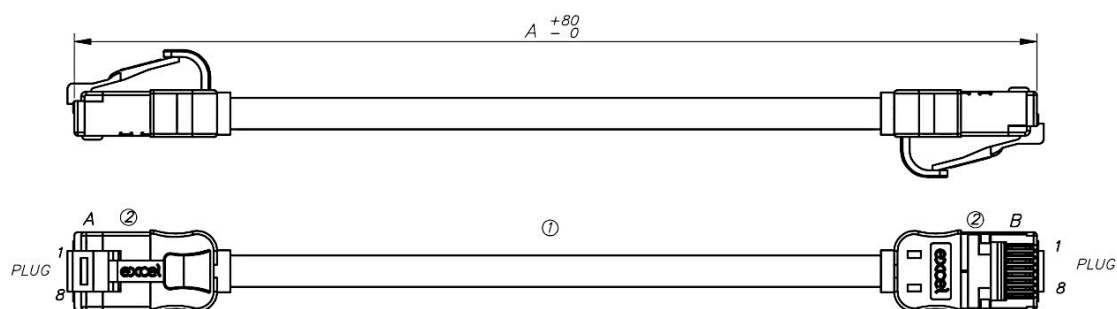

Cordon de brassage Mini Excel Cat6A 28AWG LSOH 0,5 m Rouge (Paquet de 10)

Référence du produit: 103-240-10

excel
without compromise.

douille de protection contre le ployage	injecté
protection du levier d'arrêt	non
couleur de la douille de protection contre le ployage	rouge
finition ignifugée	oui
construction de câbles	1x4
dimension AWG	28
brochage	1:1

Dessin de produit

Normes applicables

Norme applicable	Détail
ISO/IEC 11801:2017	Technologie de l'information - Câblage générique pour les locaux des clients : Partie 1 Exigences générales
EN 50173-2:2018	Technologie de l'information - Systèmes de câblage générique - Exigences générales
ANSI/TIA 568-D	Normes de câblage et de composants de câblage de télécommunications à paire torsadée équilibrée
IEC 61156-6:2020	Câbles multicœurs et à paires/cuadruples symétriques pour les communications numériques - Partie 6 : Câbles à paires/cuadruples symétriques avec caractéristiques de transmission jusqu'à 1000 MHz - Câblage de la zone de travail - Spécification par section
IEC 60332-1-2:2004	Tests sur les câbles électriques et à fibres optiques en conditions d'incendie. Test de propagation de flamme verticale pour un fil ou un câble isolé unique. Procédure pour une flamme pré-mélangée de 1 kW
IEC 61034-2:2005+A1:2013	Mesure de la densité de fumée des câbles brûlant dans