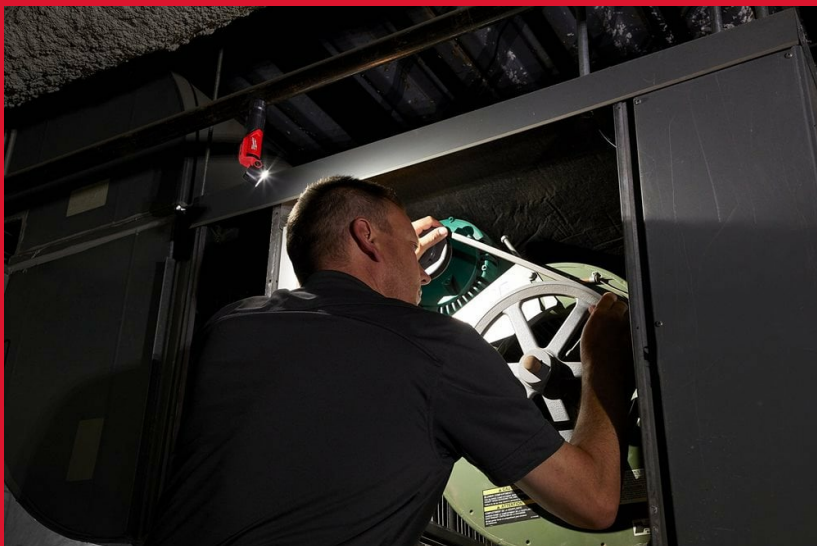

L4 PWL-301

LAMPE DE POCHE À TÊTE PIVOTANTE USB

- Eclairage TRUEVIEW™ haute définition de 500 Lumens pour un éclairage de qualité, une bonne restitution des lumières pour une meilleure visibilité des détails
- Eclairage diffus ou spot avec un ajustement de l'intensité pour un éclairage adapté aux différentes applications fournissant jusqu'à 10h d'autonomie
- Eclairage pivotant jusqu'à 45 °pour éclairer facilement la zone souhaitée
- Lentille résistante aux impacts et aux produits chimiques pour plus de durabilité
- L'indicateur de charge permet de vérifier rapidement la charge de la batterie REDLITHIUM™ USB
- Batterie REDLITHIUM™ rechargeable à tous moments grâce au câble USB-C intégré à partir d'une batterie externe ou directement sur secteur (prise non fournie)
- Câble tressé avec embout métal pour résister aux conditions de chantier
- Câble USB inclus

Ampoule	LED
Puissance Mode diffus (Max/ Moyen/ Bas) / Mode Spot (lumens)	400/ -/ 100/ 500
Autonomie Maximum avec une batterie L4 B3 [h]	3.5/ -/ 11.75/ 3.5
Poids avec batterie (EPTA) (kg)	0.20 (L4 B3)
Inclus dans le kit	1 x L4 B3 Pack Batterie, câble USB, Blister
Réf	4933479765