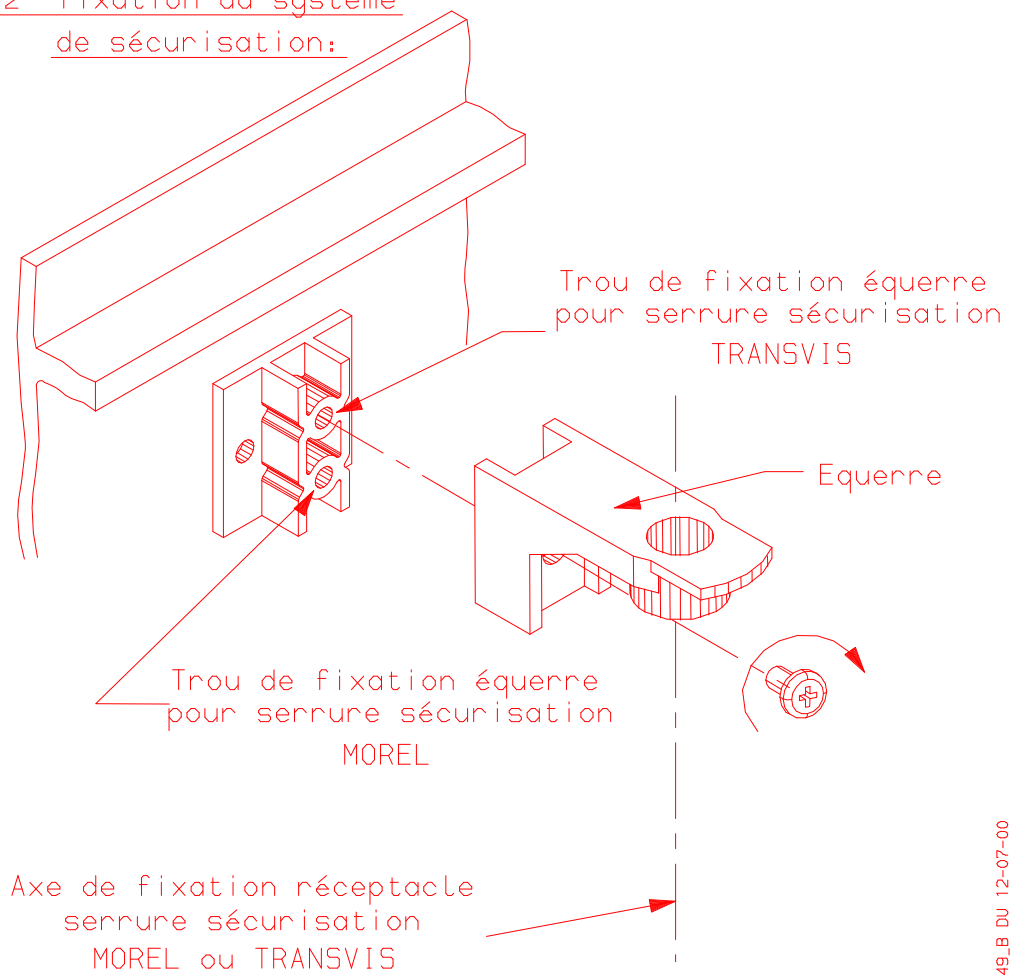

NOTICE DE MISE EN OEUVRE SECURISATION S22

1- Démontage du loquet:

Dévisser les 2 vis de fixation du loquet
à l'arrière de la porte

2- fixation du système de sécurisation:

746149_B DU 12-07-00

MODIFICATIONS			Dessiné par:		Vérifié par:	
IND	DESCRIPTION	N°DM/DH	DATE	NOM	DATE	NOM
A	Acceptation pré-série	-	27-10-99	ES	27-10-99	GM
B	Modif texte "dévisser les 3 vis" devient "dévisser les 2 vis"	DH 99050	12-07-00	ES	12-07-00	GM

B