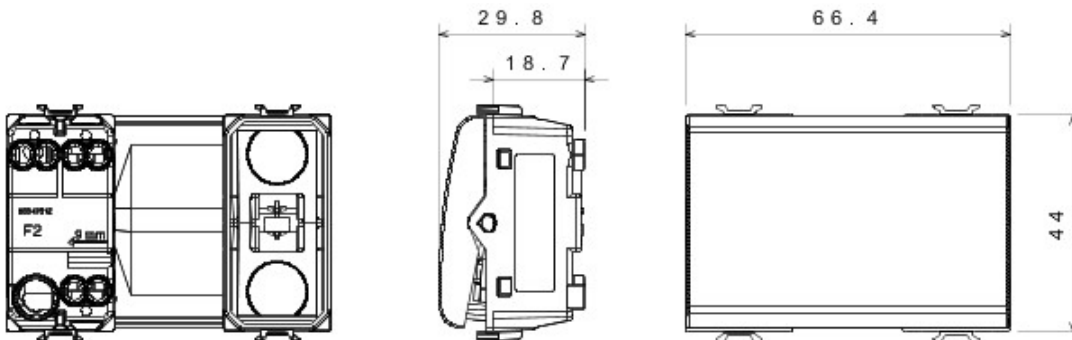

Vaste gamme d'interrupteurs, prises de courant (conformes aux normes nationales et internationales), prises de données, dispositifs pour la gestion du chauffage et du confort, signalisation d'alarmes techniques, éclairage de secours. Les modules Chorus sont proposés dans quatre coloris, blanc brillant, noir satiné, titane vernis et ivoire brillant et dans différentes modularités, 1/2, 1, 2 et 3 modules. Grâce aux supports destinés aux boîtes rectangulaires, carrées et rondes, vous pouvez créer des combinaisons infinies à partir de la gamme de plaques Chorus.

Catégorie	Interrupteur	Bouton	Neutre
Couleur	Titane	Description	1P - 16AX
Tension	250 V ca	Norme	EN 60669-1
Tenue à la tension d'essai	2000 V à 50 Hz pendant 1 minute	Rated power of 230V LED lamps	200 W
Résistance d'isolement	> 5 MΩ	Bornes de câblage	À vis
Endurance (Nbre de manœuvres)	40 000 à In 250 V ca cosφ=0,6	Thermopression avec bille	125 °C
Test du fil incandescent	850 °C	Résistance des bornes à la traction des câbles	> 50 N
Capacité de serrage des bornes câbles souples (mm ²)	min. 0,75 - max. 2x4	Capacité de serrage des bornes câbles rigides (mm ²)	min. 0,5 - max. 2x2,5
N. de modules Chorus	3	Electrocod	0130

DIMENSIONS

SYMBOLE TECHNIQUE

NORMES ET HOMOLOGATIONS