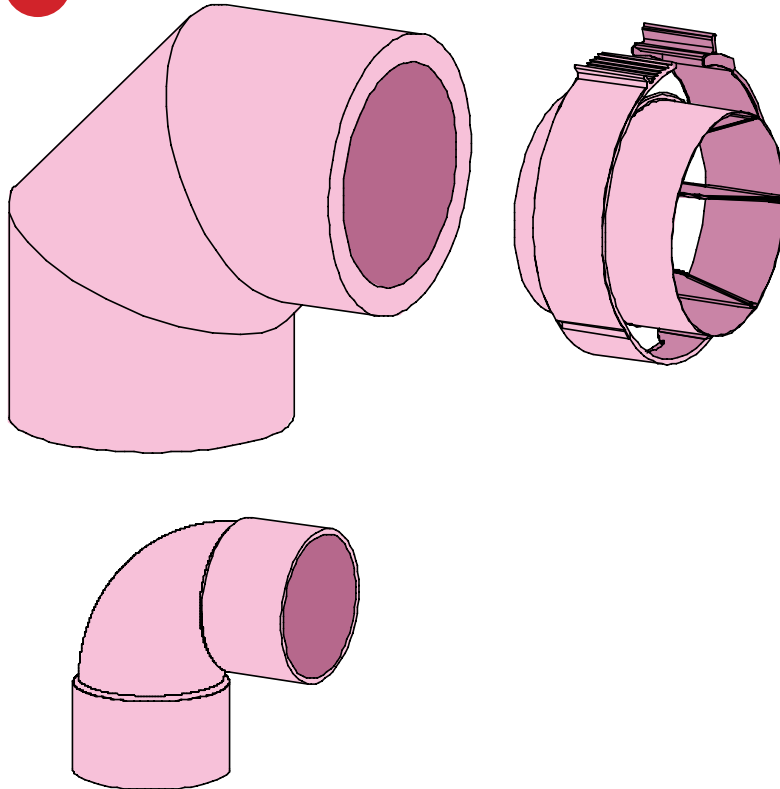

C

Désignation	Qté	Référence
<p>C Coude 90° isolé Ø80/125 - coude isolé Ø125 - raccord d'assemblage - coude PVC Ø80 - F/F</p>	1	730067