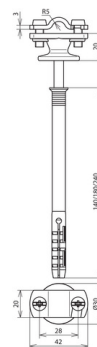

## LH ZS 7.10 AB D10X140 STTZN ZG (273 740)

Illustrations sans engagement

Type	LH ZS 7.10 AB D10X140 STTZN ZG
Référence	273 740
Type - support conducteur	Attache à deux vis
Longueur de serrage	70 mm
Longueur totale	140 mm
Support conducteur rd	7-10 mm
Matériau – partie inférieure	ZG
Matériau – attache	St/tZn
Hauteur totale – support conducteur	20 mm
Guidage du conducteur	fixe
Support conducteur – vis	⚙ M6 x 16 mm
Vis cheville	⚙ (TX40) 7 x 140 mm
Longueur	140 mm
Ø Perçage	10 mm
Normes	NF EN 62561-4
Poids	111 g
Numéro tarifaire (Nomenclature Combinée EU)	85389099
GTIN (Numéro EAN)	4013364096714
UC	50 pièce(s)

Pour L'intégration des progrès de la technique, nous réservons la possibilité d'effectuer des modifications de forme, de caractéristique et des dimensions, poids et matériaux. Les illustrations sont données sans engagement.