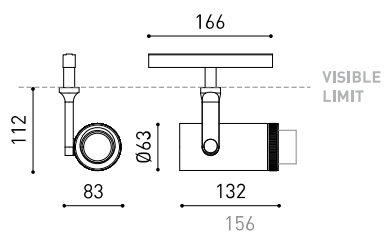

DIMENSIONS

ACCESSOIRES

HIGH CHROMATIC LED

TRACK 48V OPTIONS

TROPHÉES

PREMIO
ADCV 2019
ORO

Nom	PLUS 48V DIM DALI 3000K NTW
Référence	A3230021NTW
Couleur	Noir Texturé - Rail Blanc
RAL	9005
Catégorie	TRACKLIGHTS

PRODUIT

Type	LED
Flux lumineux brut	2000 lm
Température de couleur	3000 K
Stabilité chromatique	MacAdam Step 2
Indice de reproduction chromatique	CRI > 90
Puissance	18 W
Courant	500 mA
Efficacité	111 lm/W
Durée de vie de la LED	L80B10 > 60.000h

SOURCE DE LUMIÈRE

Efficacité lumineuse	26-40%
Angle du faisceau lumineux	12°-51°

LUMINAIRE | DONNÉS PHOTOMÉTRIQUES

Driver	Inclus
Valeurs de puissance du système	18,95 W
Tension	48Vdc
Variation d'intensité	DALI
Classe d'isolation électrique	II

LUMINAIRE | DONNÉS ÉLECTRIQUES

Étanchéité	IP20
Contrôle sans fil	Veillez consulter
Angle de basculement	180°
Angle de rotation	360°
Type de rail	Track 48V
Poids	583 g
Poids avec emballage	705 g
Dimensions de l'emballage	225 x 191 x 84 mm
Unités par emballage	1
Matériaux	Aluminium / Verre Optic

D'AUTRES DONNÉES

Plus 48V est un projecteur conçu pour une application sur rail basse tension qui offre la possibilité d'agrandir ou de concentrer l'ouverture du faisceau lumineux avec un mouvement manuel doux. Cette fonctionnalité fait de Plus le projecteur idéal pour les applications où la précision du faisceau lumineux est un élément essentiel, telles que les musées, les expositions, retail ou les applications d'accent.