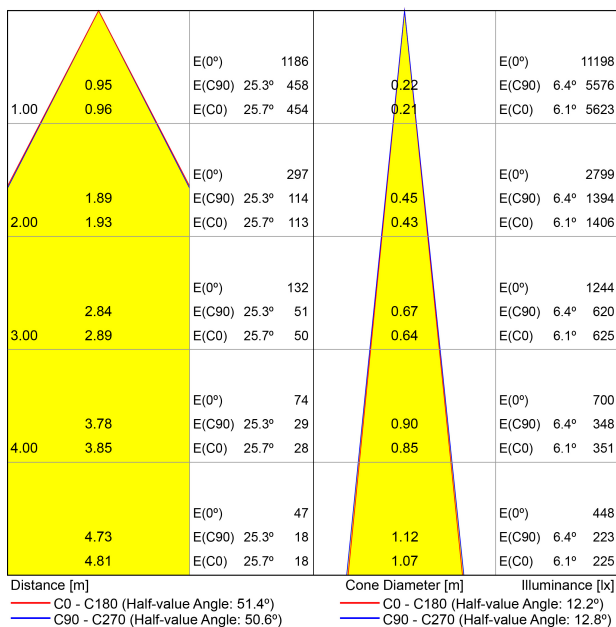

PRODUIT

Type	LED
Flux lumineux brut	2000 lm
Température de couleur	3000 K
Stabilité chromatique	MacAdam Step 2
Indice de reproduction chromatique	CRI > 90
Puissance	18 W
Courant	500 mA
Efficacité	111 lm/W
Durée de vie de la LED	L80B10 > 60.000h

SOURCE DE LUMIÈRE

Efficacité lumineuse	26-40%
Angle du faisceau lumineux	12°-51°

LUMINAIRE | DONNÉS PHOTOMÉTRIQUES

Driver	Inclus
Valeurs de puissance du système	18,95 W
Tension	48Vdc
Variation d'intensité	DALI
Classe d'isolation électrique	II

LUMINAIRE | DONNÉS ÉLECTRIQUES

Étanchéité	IP20
Contrôle sans fil	Veillez consulter
Angle de basculement	180°
Angle de rotation	360°
Type de rail	Track 48V
Poids	583 g
Poids avec emballage	705 g
Dimensions de l'emballage	225 x 191 x 84 mm
Unités par emballage	1
Matériaux	Aluminium / Verre Optic

DIAGRAMME POLAIRE

DIAGRAMME CONIQUE

POUR PRÉSENTATION COMMERCIALE DU PRODUIT

Vivid Model Colour Temperature	2700K	3000K	3500K	4000K	Light Pink
📖 Reading			•	•	
🥬 Fruits & Vegetables		•	•		
🍞 Bakery	•				
👤 Retail		•	•		
💄 Cosmetics			•	•	
🥩 Meat					•
🐟 Fish				•	
🐠 Seafood				•	•