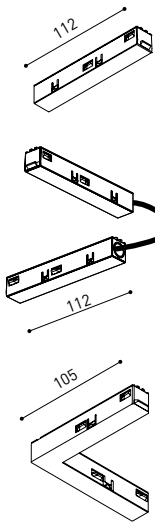

ALL 48V TRACK

TRACK 48V Live-End Connector

A338-00-01- | W | N |

TRACK 48V Corner Connector

A338-00-12- | W | N |

TRACK 48V Corner 90° Connector One Plane

A338-00-24- | W | N |

*Not suitable for trimless version

TRACK 48V Central Connector

A338-00-02- | W | N |