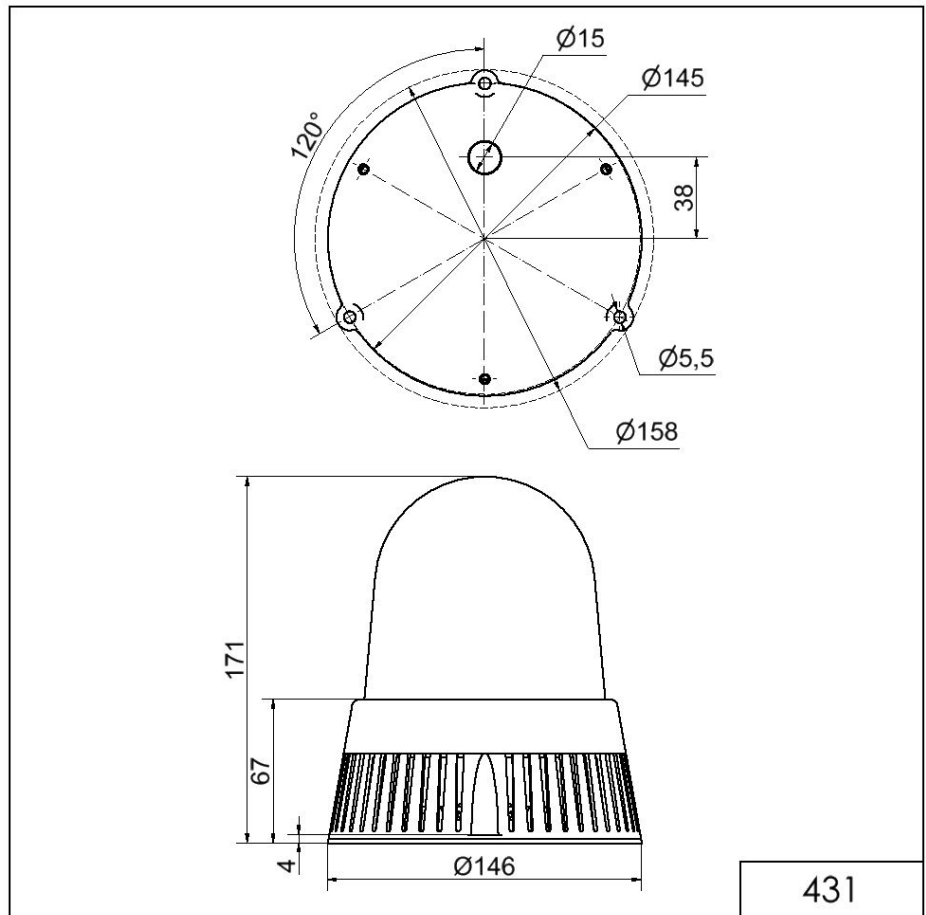

Midi / LED/Flash/EVS/Multi-t. sounder 431

Sirène DEL BM 32 sons 24VAC/DC RD

DESSIN

! Pour plus d'informations sur l'installation et le montage, reportez-vous au guide d'utilisation approprié sur www.werma.com. Cette copie imprimée est pour information seulement et est sujette à modification.