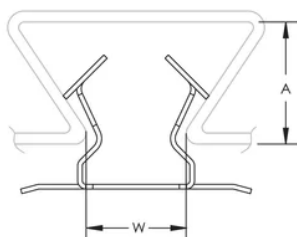

ADAPTATEUR D'ATTACHE SERRE-CÂBLES MONTÉE EN QUEUE D'ARONDE-SCD, 17-22 MM

CATALOG NUMBER

SCD1722

FEATURES

Adaptateur pour fixer jusqu'à deux attaches d'encliquetage-24SC sur un plancher en queue d'aronde

Assure un support pour les câbles basse tension

CARACTÉRISTIQUES DU PRODUIT

Article Number: 188180

Material: Acier à ressort

Finish: nVent CADDY Armour

Width: 17 – 22 mm

A: 14 mm min

DIAGRAMS

AVERTISSEMENT