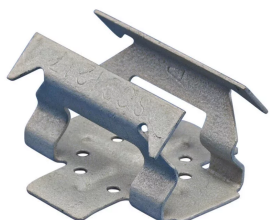

ADAPTATEUR D'ATTACHE SERRE-CÂBLES MONTÉE EN QUEUE D'ARONDE-SCD, 17-22 MM

CATALOG NUMBER

SCD1722

FEATURES

Adaptateur pour fixer jusqu'à deux attaches d'encliquetage-24SC sur un plancher en queue d'aronde

Assure un support pour les câbles basse tension

CARACTÉRISTIQUES DU PRODUIT

Article Number: 188180

Material: Acier à ressort

Finish: nVent CADDY Armour

Width: 17 – 22 mm

A: 14 mm min

DIAGRAMS

AVERTISSEMENT