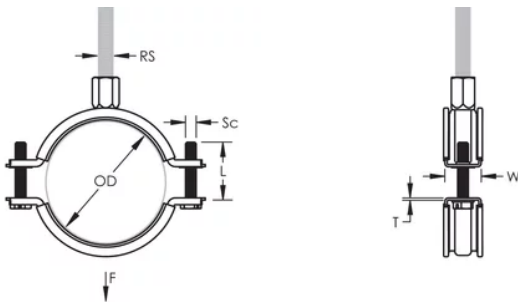

## FEATURES

Les rebords relevés sur le collier évitent que l'isolant se détache pendant l'installation

Une rondelle en plastique évite que les vis ne tombent pendant l'installation

Les vis ont une tête multi-fonction compatible avec embouts de vissage plat, cruciforme et douille hexagonale

## CARACTÉRISTIQUES DU PRODUIT

Article Number: 586316

Material: EPDM-SBR Rubber; Stainless Steel 316L (EN 1,4404)

Finish: Poli par électrolyse

Color: Noir

Temperature: -50 à 110-°C

Outer Diameter: 128 – 138 mm

Rod Size: M8;M10

Width: 23-mm

Épaisseur: 2-mm

Screw Diameter: M6

Screw Length: 37-mm

Static Load: 1700 N

## DIAGRAMS

---