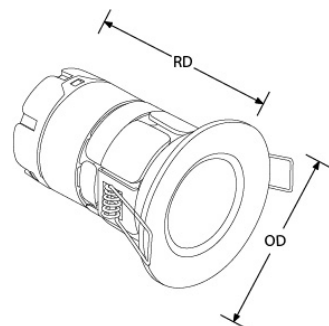

Schéma

Courbe polaire

Couleur