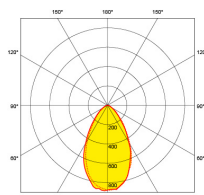

Bluetooth

fonctionne sur
contrôle

Description:

Spot encastré mPro fixe IP65 gradable

Encastré LED intégrée fixe de 6W. Driver miniaturisé NanoDrive™ intégré. Conception convertible pour plénum étroit (jusqu'à 47 mm). Compatible tout isolant, il délivre jusqu'à 107lm/W. Collerette interchangeable disponible en blanc, blanc mat, chrome, alu brossé et noir. Il est équipé d'une lentille faible éblouissement de 60° et d'un connecteur Rapide détachable FastRFix™. Protection plafond coupe-feu de 30, 60 et 90 minutes. Conforme aux normes EN 1365-2:2000 (résistance au feu), EN ISO 140-3:1995 et EN ISO 140-6:1998 (acoustique), EN 13141-1:2004 (ventilation).

Code	Puissance	lm	Couleur	Faisceau	Type produit
AU-MPRO1A/27	6	560	2700	60	Triac Gradable
AU-MPRO1A/30	6	600	3000	60	Triac Gradable
AU-MPRO1A/40	6	640	4000	60	Triac Gradable

Schéma

Courbe polaire

Couleur