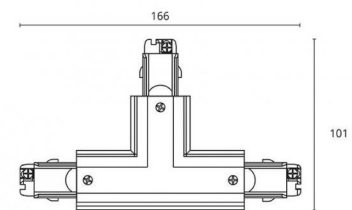

ShopLine T-connecteur à droite, réversible Noir

Codes-articles: **314434**
EAN: 7021983144348
SG code: 5046314434

Source lumineuse

Version: T-connecteur à droite, réversible
System wattage: 0.0W
Tension: 230V

Protection

Classe Isolation: Classe I
IP: IP20

Énergie et approbations

Approbation: CE

Matériaux et finition

Embase: Polycarbonate (PC)
Couleur: Noir (RAL 9004)

Montage/Connexion

Montage: Surface, Indoor

Dimensions (mm)

Poids (brutto/netto): 0.186

Emballage

Dimensions de l'emballage: 166 x 101 x 101

7 0 2 1 9 8 3 1 4 4 3 4 8