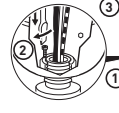

Design and Quality by LEGRAND (France)

PREPARATION

12 mm 8 mm
Câble 1,5 mm²

DEMONTAGE

Maintenir appuyée
la languette à l'aide
d'un tournevis ①,
tout en dévissant les
deux parties de la
douille ②.

MONTAGE

- ① Vissez la base
sur le support
à vis
- ② Serrez la vis
de blocage
- ③ Câblez
- ④ Remettez
en place le corps
avec l'ampoule