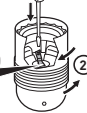

Design and Quality by LEGRAND (France)

PREPARATION

12 mm 8 mm
Câble 1,5 mm²

DEMONTAGE

Maintenir appuyée
la languette à l'aide
d'un tournevis ①,
tout en dévissant les
deux parties de la
douille ②.

MONTAGE

- ① Vissez la base
sur le support
à vis
- ② Serrez la vis
de blocage
- ③ Câblez
- ④ Remettez
en place le corps
avec l'ampoule