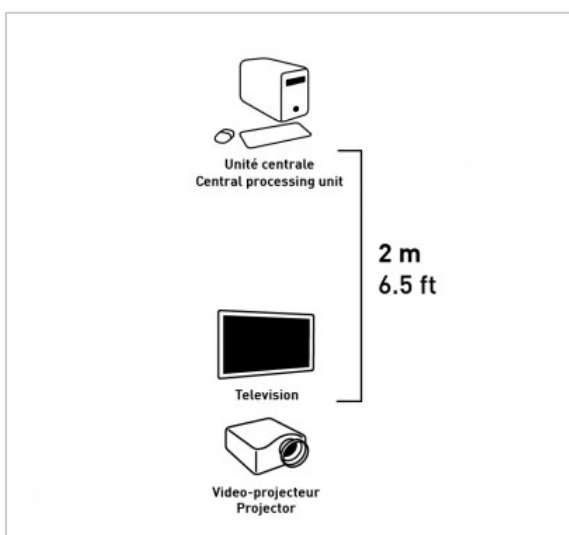

CORDON HDMI / DVI

HDMI Type A Mâle / DVI-D Mâle - PRIVILEGE - 1m50

Référence : 727839

FICHE TECHNIQUE

Connecteur 1	DVI-D
Connecteur 2	HDMI A
Genre 1	Mâle
Genre 2	Mâle
Type de produit	cordon
Longueur en m	1.5
Finition	plaqués OR
Compatibilité 3D	0