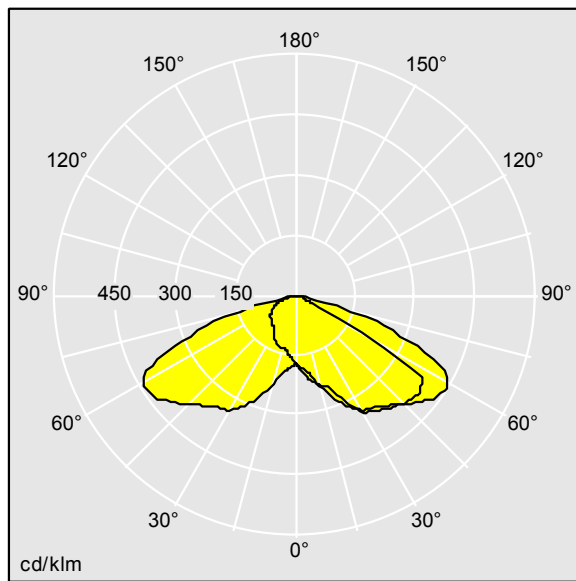

EP 145

THORN

96269170 EP 145 LED 24L50 BP SC 740 RS/MTP F5M

LED 38W EP24L50-740SC	ISO 9223 C5	IP66	IK08						
------------------------------	----------------	------	------	--	--	--	--	--	--

EP 145

Lanterne Installation portée de style 19e siècle avec 24 LED alimentées en 500mA et optique pour Confort pour rue. Système de réduction de puissance intégré avec un palier à 50 % de la puissance initiale, fonctionnant 3 heures avant et 5 heures après le point milieu de la nuit calculé. Classe électrique II, IP66, IK08. Corps : Acier inox, laqué noir (similaire à RAL9005). Capot : GRP/polyester, finition noir (similaire à RAL9005). Fermeture : verre trempé épaisseur 5 mm. Pré-câblé avec 5 m de câble. Livré avec LED 4 000 K

Dimensions : 420 x 420 x 767 mm

Puissance du luminaire: 38 W

Poids : 8,6 kg

Scx : 0.145 m²

TLG_EP14_F_LEDMPBLKPDB.jpg

TLG_EPLS_M_LD1.wmf

TL_EP24L50SC740.ltd

Position de la lampe: STD - Standard
Source lumineuse: LED
Flux lumineux du luminaire*: 4781 lm
Efficacité lumineuse du luminaire*: 126 lm/W
Indice min. de rendu des couleurs: 70
Rend.: 1,00 Rend. Sup.: 0,00 Rend. Inf.: 1,00

Convertisseur: 1 x 87500878 LCO 60/200-1050/100
NF C ADV3
Température de couleur*: 4000 Kelvin
Tolérance de la couleur (MacAdam intial): 5
Vie utile nominale (B10)*:
L80 100000h à 25°C
Puissance du luminaire*: 38 W Facteur de puissance
= 0,9