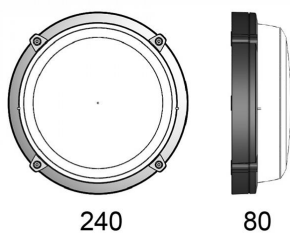

122822 Protect 2.0 Ring LED 8W 3000K Alu Na.

Numéro d'article 144396

DEFA Protect 2.0 Round Ring LED 8W 3000K 582lm LightAdjust 8 étapes 230V/AC IP65 IK10 Corps Natural Aluminium Opale diffuseur Résistant aux vandalismes

Le DEFA Protect est un luminaire d'extérieur à LED de qualité anti-vandalisme. Il est en aluminium moulé sous haute pression. Le capuchon opale est en polycarbonate résistant aux UV et au vandalisme. L'anneau avant est fixé avec quatre vis Torx en acier inoxydable avec un traitement d'étanchéité Delta. IP65, Durée de vie L80B50 62.000 heures. Applications: parkings, extérieurs, entrées, escaliers, zones piétonnes, passages souterrains et tunnels. LightAdjust permet de régler le niveau de lumière préféré (lumen) en 8 étapes. Par défaut, les hublots sont réglés sur le niveau de lumen le plus élevé.