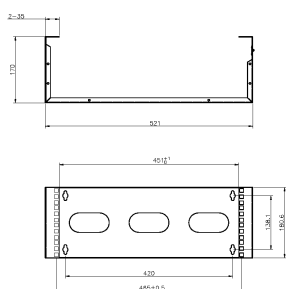

## Caractéristiques du produit

Élément	Valeur
niveau de montage	frontal
modèle	Hinged frame
finition de la barre profilée	en forme de L
largeur	521 mm
hauteur	180,6 mm
profondeur	170 mm
dimension (modulaire)	482,6 mm (19 pouces)
nombre d'unités en hauteur (HE)	4
avec tôle de toit	oui
avec porte frontale	non
avec parois latérales	oui
démontable	non
matériau	acier
finition de la surface	revêtement par poudre

## Dessins de produits (Version 2U et 3U)

WB2UB

WB3UB

## Dessins de produits (Version 4U et 6U)

WB4UB

WB6UB