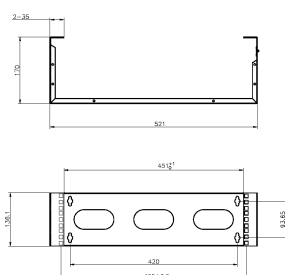

couleur

noir

Dessins de produits (Version 2U et 3U)

WB3UB

Dessins de produits (Version 4U et 6U)

Informations concernant les références produits

Référence du produit	Description
WB2UB	Boîtier mural avec charnière 2U 170mm de prof - Noir
WB3UB	Boîtier mural avec charnière 3U 170mm de prof. - Noir
WB4UB	Boîtier mural avec charnière 4U - 170mm de prof.
WB6UB	Boîtier mural avec charnière 6U 170mm de prof. - Noir

Excel est une solution d'infrastructure globale aux performances internationales de premier plan - conception, fabrication, support et livraison - sans compromis.

Contactez-nous à l'adresse sales@excel-networking.com