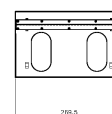

## Caractéristiques du produit

Élément	Valeur
niveau de montage	frontal
modèle	Hinged frame
finition de la barre profilée	en forme de L
largeur	521 mm
hauteur	180,6 mm
profondeur	170 mm
dimension (modulaire)	482,6 mm (19 pouces)
nombre d'unités en hauteur (HE)	4
avec tôle de toit	oui
avec porte frontale	non
avec parois latérales	oui
démontable	non
matériau	acier
finition de la surface	revêtement par poudre

## Dessins de produits (Version 2U et 3U)

WB2UB

WB3UB

## Dessins de produits (Version 4U et 6U)

WB4UB

WB6UB