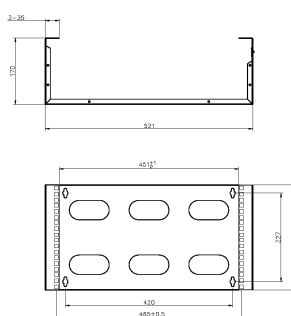

## Caractéristiques du produit

Élément	Valeur
niveau de montage	frontal
modèle	Hinged frame
finition de la barre profilée	en forme de L
largeur	521 mm
hauteur	180,6 mm
profondeur	170 mm
dimension (modulaire)	482,6 mm (19 pouces)
nombre d'unités en hauteur (HE)	4
avec tôle de toit	oui
avec porte frontale	non
avec parois latérales	oui
démontable	non
matériau	acier
finition de la surface	revêtement par poudre

## Dessins de produits (Version 2U et 3U)

WB2UB

WB3UB

## Dessins de produits (Version 4U et 6U)

WB4UB

WB6UB