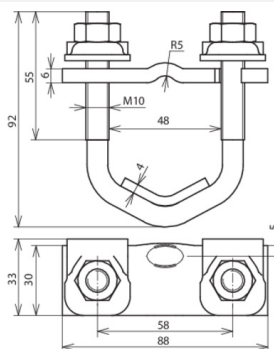

## BVK 16.48 FL40 KB6.10 BSB STBL (308 046)

Illustrations sans engagement

Type	BVK 16.48 FL40 KB6.10 BSB STBL
Référence	308 046
Matériau	St/nu
Plage de serrage rd/rd	(+/II) 16-48 / 6-10 mm
Plage de serrage rd/pl	(II) 16-48 / 30-40 mm
Vis	étrier fileté M10 x 48 mm
Matériau - vis	St/nu
Normes	NF EN 62561-1
Courant de court-circuit (50 Hz) (1 s; ≤ 300 °C)	9,9 kA
Poids	288 g
Numéro tarifaire (Nomenclature Combinée EU)	85389099
GTIN (Numéro EAN)	4013364124462
UC	25 pièce(s)

Pour L'intégration des progrès de la technique, nous réservons la possibilité d'effectuer des modifications de forme, de caractéristique et des dimensions, poids et matériaux. Les illustrations sont données sans engagement.