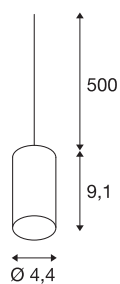

## FITU

suspension intérieure, hauteur 9,1 cm, laiton, E27, 60W max, câble nu sans patère de 5m

La suspension FITU à extrémité dénudée peut être combinée à nos patères FITU dans de multiples coloris. La douille E27 intégrée au luminaire permet de l'utiliser avec des sources LED et à économie d'énergie. La longueur de suspension de 500 cm peut être raccourcie lors de l'installation. Prêt pour le raccordement direct à la tension secteur 230V.

## INFORMATIONS TECHNIQUES

Réf.	1002168
Nombre de douilles	1
Code IP	IP 20
Montage	En saillie
Détails de montage	Plafond avec accessoires
Tension nominale primaire	220-240V ~50/60Hz
Classe de protection	II
Puissance en watts	60 W
Température ambiante maximale	30 °C
Coloris	doré
Sortie lumineuse	diffus
Hauteur	9.1 cm
Diamètre	4.4 cm
Poids net	0.34 kg
Poids brut	0.388 kg
Page du BIG WHITE	150

## Source Préconisée

1005301	A60 E27 , ampoule LED, blanc, 9 W, 2700 K, IRC90, 220°
1005302	A60 E27 , ampoule LED, blanc, 13,2 W, 2700 K, IRC90, 220°
1005303	A60 E27 , ampoule LED, transparent, 7,5 W, 2700 - K, IRC90, 320°
1005304	A60 E27 , ampoule LED, dépoli, 7,5 W, 2700 K, IRC90, 320°