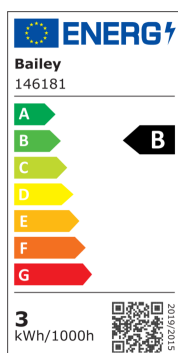

LED Spot PAR16 Verre GU10 2.4W (50W) 380lm 827 38D

Numéro d'article 146181

BAI BaiSpot Classe B LED Spot PAR16 GU10 2.4W (50W) 380lm 2700K 38° Réflecteur Verre 235V 50x55mm Lampe LED

Les spots réflecteurs à LED de la série BaiSpot se caractérisent par une durée de vie beaucoup plus longue et une consommation d'énergie considérablement inférieure à leurs prédécesseurs halogènes. En raison de leur conception compacte, ils sont facilement interchangeables. Les spots sont principalement utilisés pour fournir une lumière directionnelle depuis le plafond ou le mur. Cette version en verre a une apparence très belle parce que la partie où la lumière brille à travers est entièrement en verre. Cette version du BaiSpot a la classe énergétique B et est donc encore plus économe en énergie. Plage de température ambiante: -20°C à +40°C.

tension nominale [V]	220 - 240
courant nominal [mA]	27 - 27
facteur de puissance cos phi	0.4
puissance de la lampe [W]	2.4 - 2.4
type de tension	CA
flux lumineux [lm]	380 - 380
flux lumineux effectif selon IEC 62612 [lm]	380
efficacité lumineuse [lm/W]	158
intensité lumineuse [cd]	650
indice de rendu des couleurs CRI	80-89
forme de la lampe	réflecteur
Lampe à filament	Non
finition verre/couvercle	prisme
couleur de la lumière selon EN 12464-1	chaud <3 300 K
socle	GU10
couleur	autre
température de couleur [K]	2700 - 2700
couleur du boîtier	incolore
angle de rayonnement [°]	38 - 38
Cohérence des couleurs (McAdam-Ellipse)	SDCM6
réglable	Non
diamètre [mm]	50
longueur [mm]	55
classe de protection (IP)	IP20
Désignation de lampe	PAR16
classe d'efficacité énergétique	B
Nombre minimal d'opérations de commutation	25000
consommation d'énergie pondérée pour 1 000 heures [kWh]	3
durée de vie nominale moyenne [h]	50000
commande à distance possible	Non
avec télécommande	Non
Sécurité photobiologique selon EN 62471	RG1
compatible avec Apple HomeKit	Non
compatible avec Google Assistant	Non
compatible avec Amazon Alexa	Non
compatible IFTTT	Non