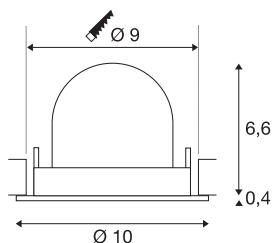

INFORMATIONS TECHNIQUES

Réf.	1005915
Nombre de sorties lumineuses différentes	1
Orientable ou inclinable	Dispositif rotatif et pivotant
Montage	Encastrement
Détails de montage	Plafond
Courant / tension secondaire	250 mA
Classe de protection	III
Puissance en watts	8.6 W
Lumen	730 lm
Température de couleur	4000 Kelvin
Angle de rayonnement	40 °
Coloris	blanc
IRC	90
UGR ≤	19
Données LXXBXX	L80B50
Durée de vie	50000 h
Risk Group	1
Hauteur	7 cm
Diamètre	10 cm
Poids net	0.2 kg
Poids brut	0.24 kg
Forme de découpe	rond

Profondeur d'encastrement	7 cm
Diamètre d'encastrement	9 cm
Page du BIG WHITE	51