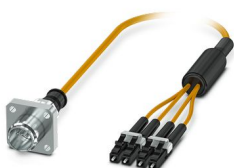

Connecteurs femelles à 4 éléments, type : connecteur circulaire, indice de protection : IP68, nombre de pôles : 4