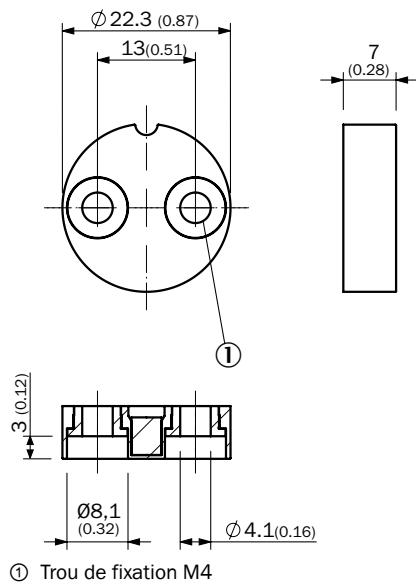

## Caractéristiques techniques détaillées

### Caractéristiques techniques

<b>Groupe d'accessoires</b>	Aimants
<b>Description</b>	Aimant avec fixation, cobalt samarium
<b>Matériau</b>	PA
<b>Résistance à la température de ... à :</b>	-40 °C ... +80 °C
<b>Diamètre</b>	22,3 mm

## Plan coté (Dimensions en mm (inch))