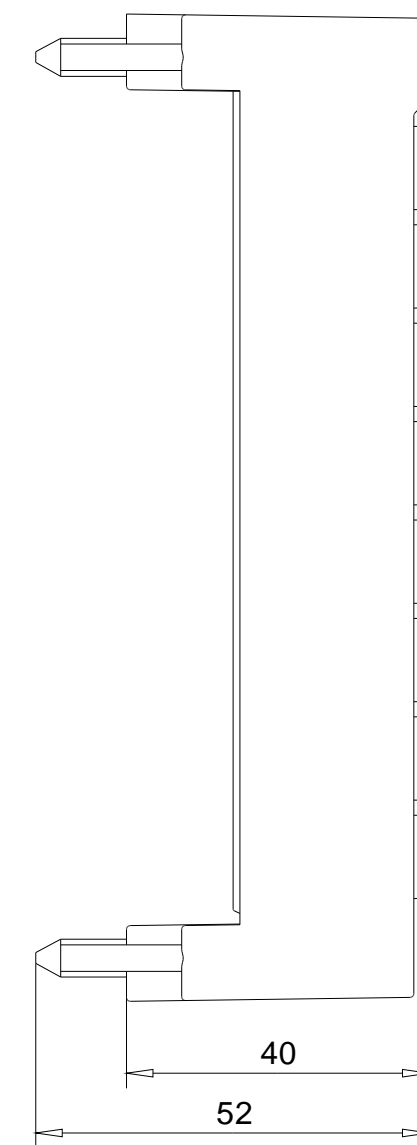

Vorne / Front

Links / Left

Oben / Top

Alle Bemessungswerte sind in Millimeter (mm) angegeben.
All dimensions are in millimeters (mm).

SIEMENS

6ES71944EB000AA0_001

Format / Size: DIN A2

Maßstab / Scale: 1:1