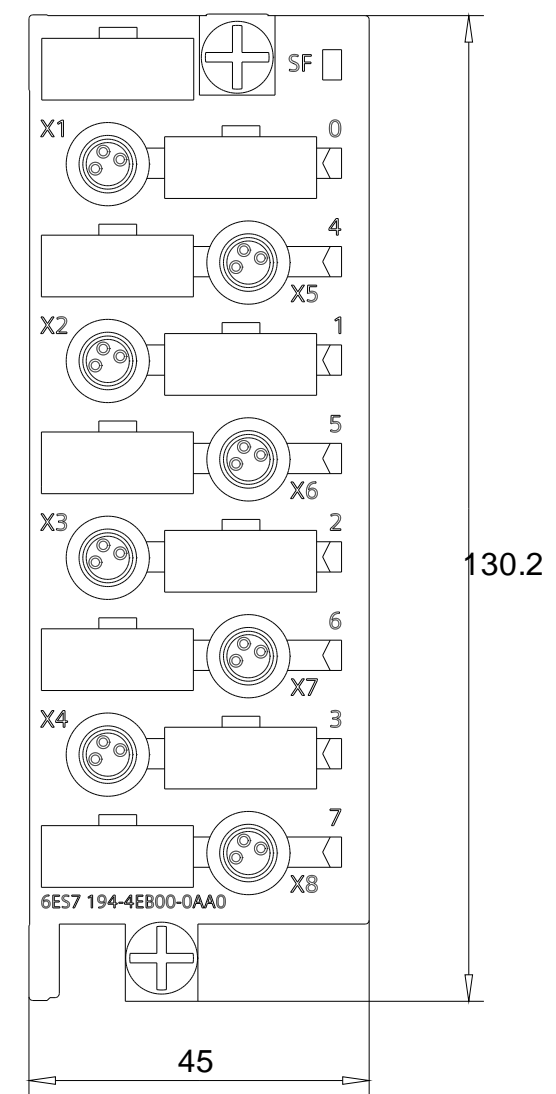

Vorne / Front

Links / Left

Oben / Top

Alle Bemessungswerte sind in Millimeter (mm) angegeben.
All dimensions are in millimeters (mm).

SIEMENS

6ES71944EB000AA0_001

Format / Size: DIN A2

Maßstab / Scale: 1:1