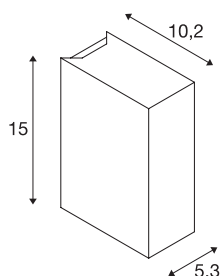

QUAD UP/DOWN 15

applique extérieure, blanc, LED, 8,6W, 3000K, IP44

L'applique en saillie QUAD 2 XL équipant une puissante PowerLED blanc chaud est disponible en plusieurs couleurs. Le raccordement électrique du luminaire en aluminium s'effectue sur la tension secteur 230V via l'alimentation intégrée. Luminaire adapté pour l'extérieur grâce à l'indice de protection IP44.

INFORMATIONS TECHNIQUES

Réf.	232441
Nombre de sorties lumineuses différentes	2
Code IP	IP 44
Montage	En saillie
Détails de montage	Applique
Tension nominale primaire	100-277V ~50/60Hz
Courant / tension secondaire	350 mA
Classe de protection	I
Puissance en watts	8 W
Température ambiante minimale	-20 °C
Température ambiante maximale	40 °C
Hauteur du courant d'appel	5 A
Durée du courant d'appel	25 µs
Effet stroboscopique (SVM)	0.01
Lumen	580 lm
Température de couleur	3000 Kelvin
Angle de rayonnement	110 °
Coloris	blanc
Données LXXBXX	L70B50
Durée de vie	30000 h
Sortie lumineuse	direct-indirect
Largeur	5.3 cm

Source Lumineuse

916530	
--------	-----------------------------------------------------------------------------------

Hauteur	15 cm
Profondeur	10.2 cm
Poids net	1.009 kg
Poids brut	1.08 kg
Page du BIG WHITE	634