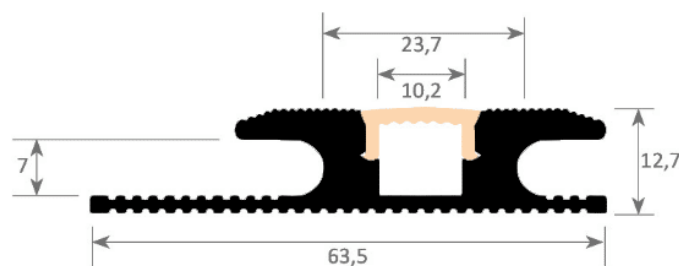

PR6003

Profilé parquet

Caractéristiques techniques

LARGEUR	63,5mm
LARGEUR INTÉRIEURE	10,2mm
HAUTEUR	12,7mm
MATIÈRE	Aluminium
ACCESSOIRE INCLUS	Diffusant polycarbonate
CONDITIONNEMENT	1 pièce

Références

NOM COMMERCIAL RÉF. CONSTRUCTEUR	LONGUEUR	COULEUR DU PRODUIT
PR6003-3MNOIR ENG0300200000024	3m	Noir
PR6003-NOIR-SP ENG0310200000022	Sur mesure	Noir

Accessoires associés non inclus

NOM COMMERCIAL RÉF. CONSTRUCTEUR	DESCRIPTION	COULEUR	MATIERE	ILLUSTRATION
PR6003-1NOIR ENG0309901000205	Kit de 2 bouchons noirs	Noir	Plastique	