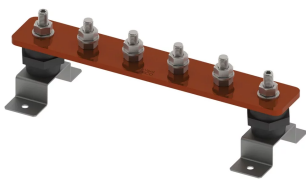

# BARRE DE TERRE, NU, 16 CONNECTIONS, 0 NUMBER OF DISCONNECTS, 950 MM

## FEATURES

Permet un emplacement pratique pour la mise à la terre et l'équipotentialité en un seul point

Les barres omnibus avec liens de déconnexion permettent de tester facilement le système de prise de terre.

High conductivity, hard drawn, electrolytic tough pitch copper per EN 13601

Includes halogen-free polyamide insulators, stainless steel (EN 1.4401) hardware and mounting brackets

Il est possible de concevoir des barres personnalisées et de les fabriquer conformément aux spécifications du client

## CARACTÉRISTIQUES DU PRODUIT

Complies With: IEC® EN 62561-1:2017 classe H

Material: Cuivre

Finish: Nu

Number of Connections: 16

Number of Disconnects: 0

Thread Size: M10

Height: 94-mm