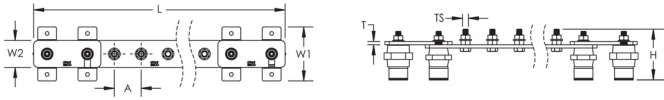

Unit Weight: 4,14-kg

ADDITIONAL PRODUCT DETAILS

Tinned finish is 8 microns according to ASTM B545 Service Class "C" for corrosive environments.

DIAGRAMS

AVERTISSEMENT

Les produits nVent doivent être installés et utilisés conformément aux consignes figurant dans les fiches d'instructions et les documents de formation des produits nVent. Les fiches d'instructions sont disponibles à l'adresse suivante: www.nvent.com et auprès de votre représentant du service client nVent. Une mauvaise installation, une utilisation incorrecte, une application erronée ou toute autre forme de non-respect scrupuleux des instructions et avertissements de nVent peuvent entraîner un dysfonctionnement du produit, des dommages matériels, des lésions corporelles graves et le décès et/ou annuler votre garantie.

Amérique du Nord

+1.800.753.9221

Option 1 – Customer Care

Option 2 – Technical Support

Europe

Netherlands:

+31 800-0200135

France:

+33 800 901 793

Europe

Germany:

800 1890272

Other Countries:

+31 13 5835404