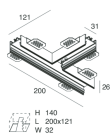

COMPLETION ACCESSORIES

P-30: COPPIA TESTATE STRIP/INCASSO NERO

103316.02

P-30: ANGOLO L INCASSO NERO

103328.02

P-30: COVER ANGOLO L NERO

103329.02

P-30: ANGOLO T INCASSO NERO