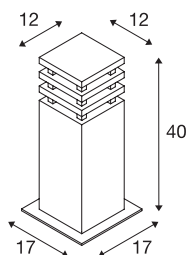

## RUSTY® 40

borne extérieure, fonte rouillée, E27, 11W max, IP55

Les lampadaires à éclairage direct de la série RUSTY SQUARE séduisent par leur aspect rouillé original. Avec les intempéries, une couche de rouille contrôlée se forme à la surface de l'acier FeCSi tout en conservant la protection anti-corrosion des éléments internes. Cela fait de chaque luminaire un objet unique et vraiment original dans votre installation. Conçus pour l'extérieur grâce à l'indice de protection IP55. Accessoires disponibles en option : piquet et boîte de connexion pour un raccordement électrique sécurisé dans le pied. Le raccordement électrique des versions disponibles s'effectue sur la tension secteur 230V. Nous préconisons de rincer abondamment les luminaires après l'installation pour enlever le surplus de poudre de rouille. La rouille est un processus naturel, la texture et l'aspect évolue dans le temps selon l'exposition et les intempéries, c'est pourquoi chaque Rusty est unique.

## INFORMATIONS TECHNIQUES

Réf.	229420
Nombre de douilles	1
Code IP	IP 55
Montage	En saillie
Détails de montage	Sol
Tension nominale primaire	220-240V ~50/60Hz
Classe de protection	II
Puissance en watts	11 W
Coloris	rouille
Répartition de l'intensité lumineuse	asymétrique
Sortie lumineuse	direct - indirect
Longueur	12 cm
Largeur	12 cm
Hauteur	40 cm
Poids net	12.056 kg
Poids brut	12.702 kg
Page du BIG WHITE	529