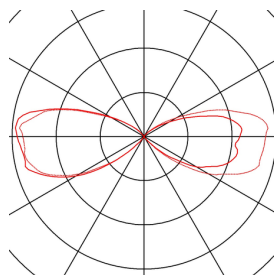

## RUSTY® 40

borne extérieure, fonte rouillée, E27, 11W max, IP55

Les lampadaires à éclairage direct de la série RUSTY SQUARE séduisent par leur aspect rouillé original. Avec les intempéries, une couche de rouille contrôlée se forme à la surface de l'acier FeCSi tout en conservant la protection anti-corrosion des éléments internes. Cela fait de chaque luminaire un objet unique et vraiment original dans votre installation. Conçus pour l'extérieur grâce à l'indice de protection IP55. Accessoires disponibles en option : piquet et boîte de connexion pour un raccordement électrique sécurisé dans le pied. Le raccordement électrique des versions disponibles s'effectue sur la tension secteur 230V. Nous préconisons de rincer abondamment les luminaires après l'installation pour enlever le surplus de poudre de rouille. La rouille est un processus naturel, la texture et l'aspect évolue dans le temps selon l'exposition et les intempéries, c'est pourquoi chaque Rusty est unique.

## INFORMATIONS TECHNIQUES

Réf.	229420
Nombre de douilles	1
Code IP	IP 55
Montage	En saillie
Détails de montage	Sol
Tension nominale primaire	220-240V ~50/60Hz
Classe de protection	II
Puissance en watts	11 W
Coloris	rouille
Répartition de l'intensité lumineuse	asymétrique
Sortie lumineuse	direct - indirect
Longueur	12 cm
Largeur	12 cm
Hauteur	40 cm
Poids net	12.056 kg
Poids brut	12.702 kg
Page du BIG WHITE	529