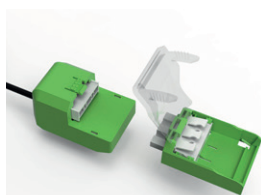

## SPECTRA

**SPOT FIXE ENCASTRABLE MULTI-PUISSANCE 4/6 W - DIMMABLE**  
**3000 K - 335 lm / 4000 K - 370 lm / 5000 K - 370 lm / 6500K - 350 lm**

Boîte de dérivation avec connecteurs repiquables

*	4W	6W
3000K	335 lm	505 lm
4000K	370 lm	570 lm
5000K	370 lm	570 lm
6500K	350 lm	520 lm

Ref. 100795

Type : Spot LED fixe encastrable multi-puissance

Finition extérieure : Blanc

**Flux sortant : 370 lm\***

Puissance absorbée : 4\*-6 W

Dimmable : Oui, coupure de phase

Température couleur : 3000 K - 4000 K\* - 5000 K - 6500 K

Dimensions (Ø x H) : 86 x 35 mm

Diamètre de perçage : 68 mm

Longueur câble : 50 cm

Emballage : Boite

EAN : 3701124436238

\*réglage usine