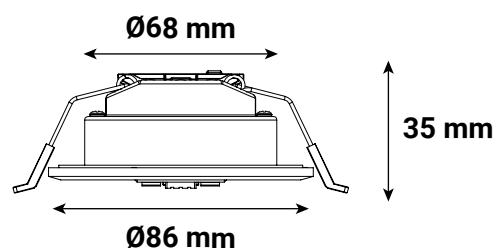

Dimensions (Ø x H) : 86 x 35 mm

Diamètre de perçage : 68 mm

Longueur câble : 50 cm

Emballage : Boite

EAN : 3701124436238

\*réglage usine

### Paramètres driver

Dimensions driver : 85 x 40 x 38 mm

Input : 220-240 V~ / 0.03 A - 50/60 Hz

Output : CC35 mA / 120-140 V DC

PF : 0.85

ta : 45°C

tc : 80°C

### Dimensions