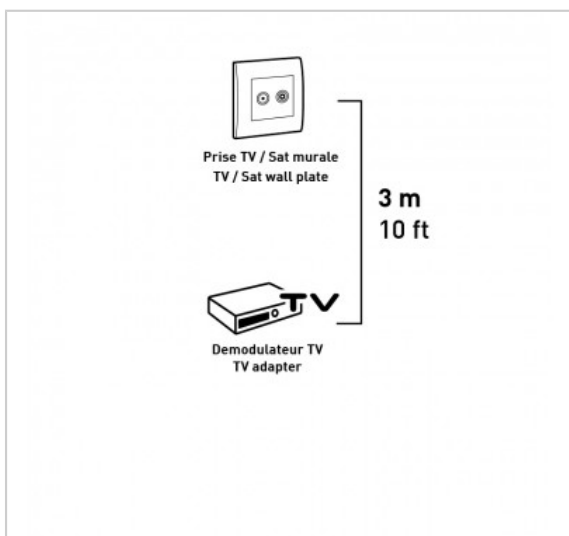

## CORDON SATELLITE "F"

Filtré - Mâle / Mâle - PRIVILEGE - 3m

Référence : 725513

### FICHE TECHNIQUE

Connecteur 1	Prise "F"
Connecteur 2	Prise "F"
Genre 1	Mâle
Genre 2	Mâle
Type de produit	cordon
Longueur en m	3
Finition	plaqués OR
Compatibilité 3D	0