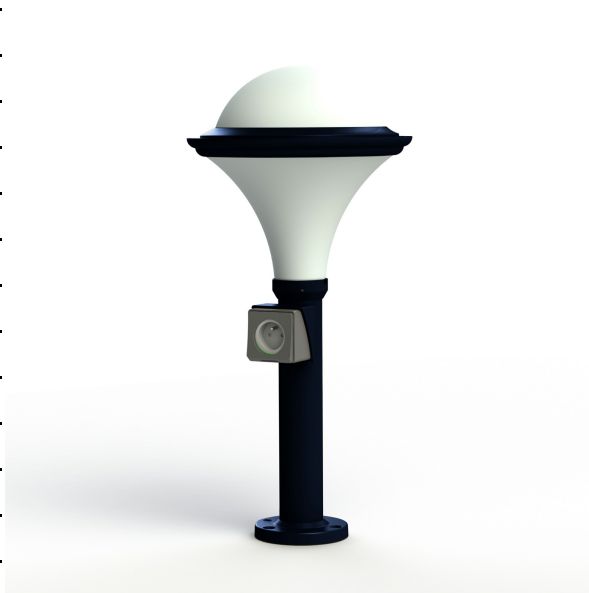

Dallas

catalogue 2020 p. 182

réf. 119008065

EAN. 3663660203814

Modèle 7

Données techniques

Tension nominale	230V AC
Plage de tension d'entrée	230 - 250 V AC
Driver output	-
Alimentation output	-
Classe	1
IP	44
IK	10
Diffuseur	Polycarbonate opale
Paralume	Non
Source	E27
Température de couleur réelle	-
Flux total sortant	- lm
Consommation totale	- W
Classe énergétique	Classe de la lampe (non fournie)
Efficacité lumineuse	-
IRC	-
SDCM	-
Optique	-
Dimmable	-
Ta	-
Durée de vie LED	-
Plage de température ambiante	-10 ~50°C
UGR	-
ULR	-
Distorsion harmonique THDI	-
Fixation	Oui
Détection	Non
Avec prise IP55	Oui

[Notice d'installation à télécharger](#)

Dallas

catalogue 2020 p. 182

réf. 119008065

EAN. 3663660203814

Modèle 7

Matières et finitions

Matières	aluminium
Couleur	Bleu acier - 065 - RAL 5011