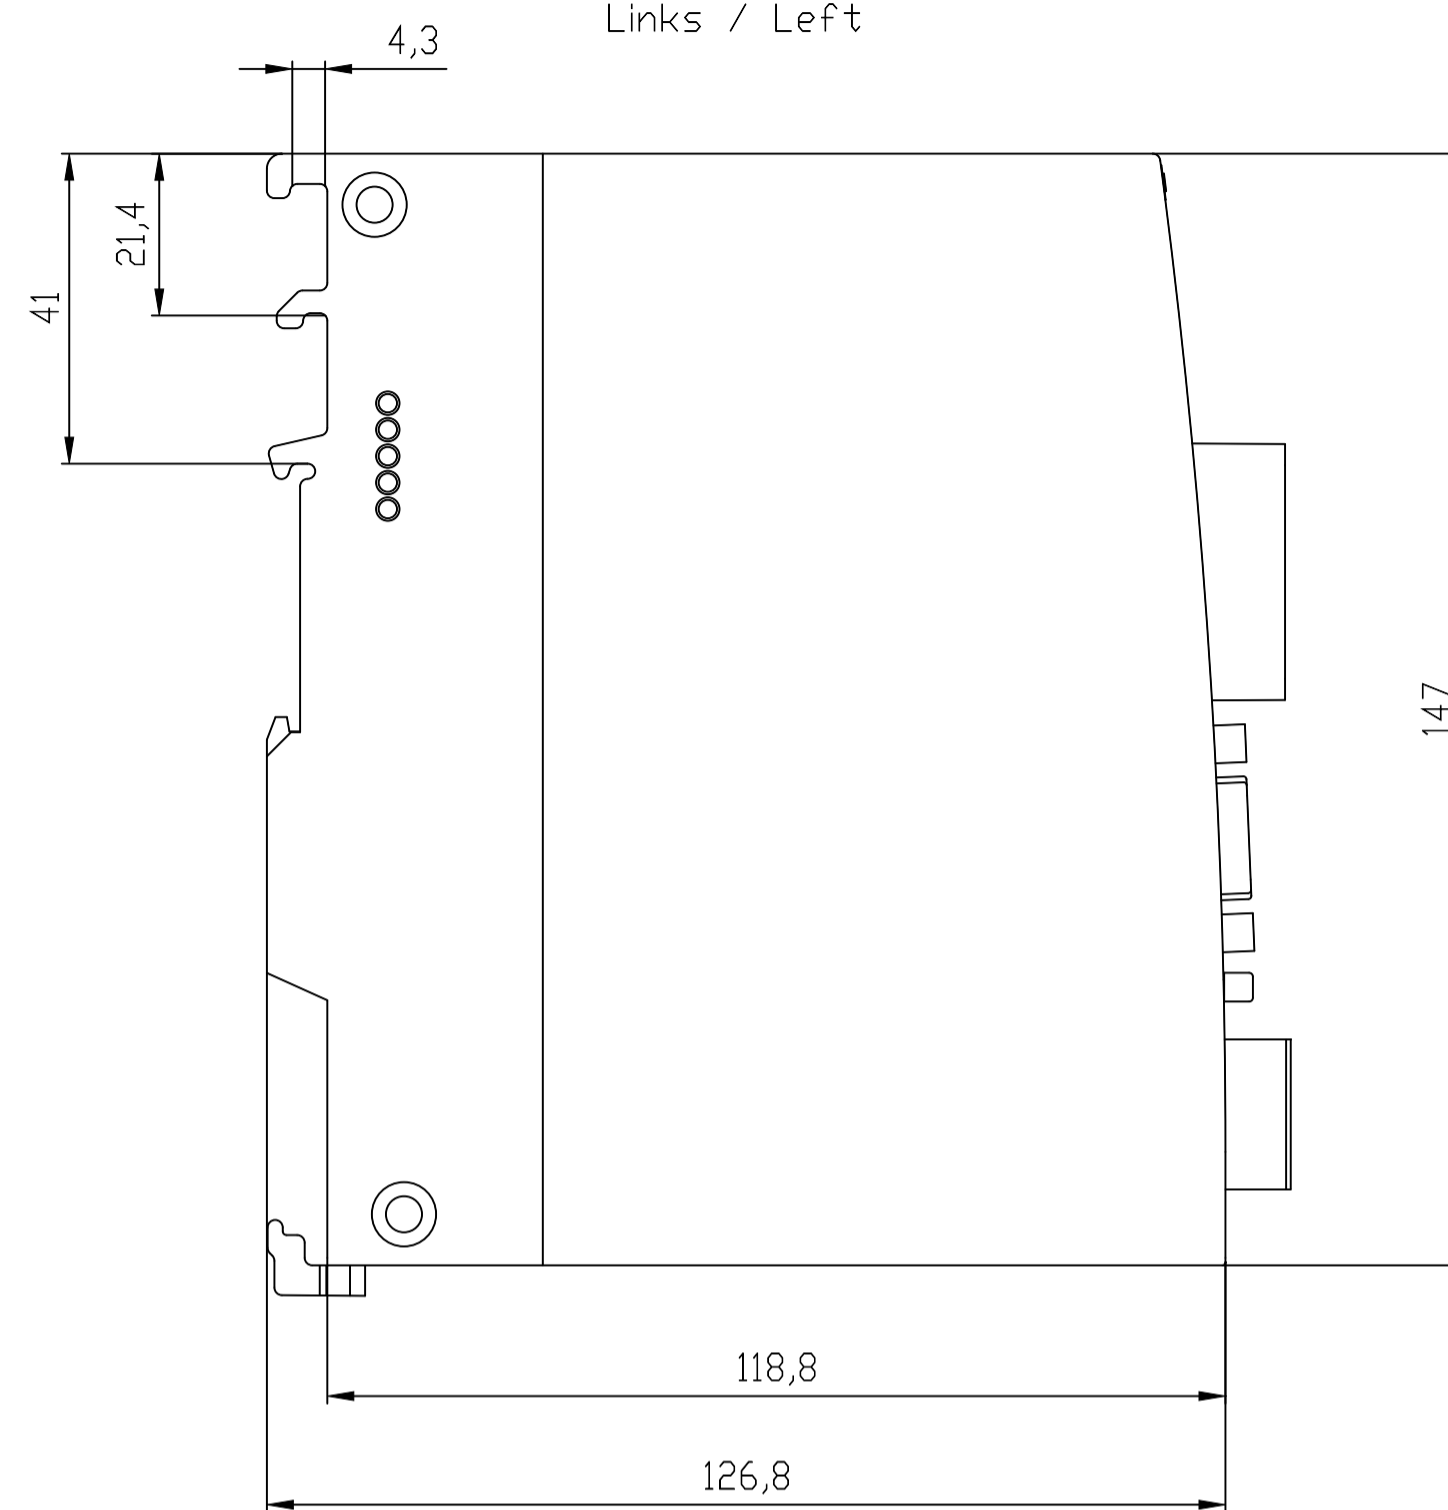

Vorne offen / Front open

Vorne / Front

Oben / Top

Links / Left

Alle Bemessungswerte sind in Millimeter (mm) angegeben.
All dimensions are in millimeters (mm).

SIEMENS	6GK58040AP002AA2_001	
	Format / Size: DIN A2	Maßstab / Scale: 1:1