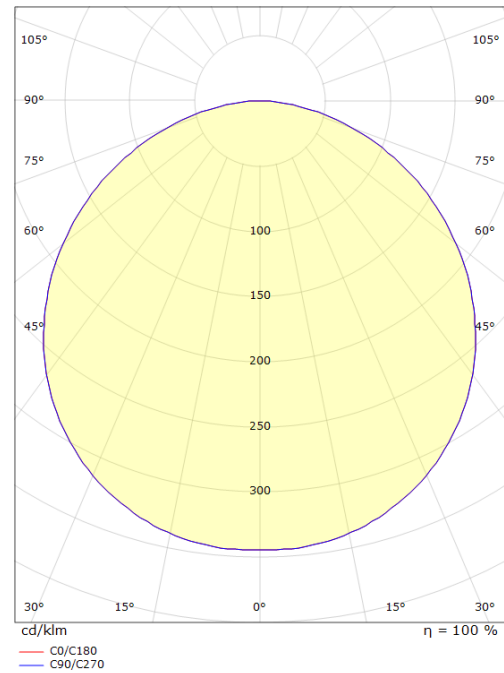

Frame Round Maxi Twilight Graphite

Codes-articles: **605162**
EAN: 7021986051629
SG code: 5046605162

Source lumineuse

Version: Twilight
Type de source lumineuse: LED (non interchangeable)
Wattage: 22W
System wattage: 22.0W
Luminous flux: 1960lm
Efficacité: 90 lm/W
Tension: 230V
Température des couleurs: 3000K
Rendu des couleurs (CRI): Ra>80
Facteur MacAdams: SDCM: 3
Durée de vie: L80/B20>50,000
Light distribution: Directe
Optique: Plastic Opal
Faisceau: 110°

Embase: Aluminium
Couleur: Graphite
Optique: Polycarbonate (PC)

Montage/Connexion

Montage: Surface, Indoor / Outdoor
Embrayage: Bornier sans vis

Dimensions (mm)

Hauteur (H): 77
Diameter (D): 325
Poids (brutto/netto): 1.9 / 1.9