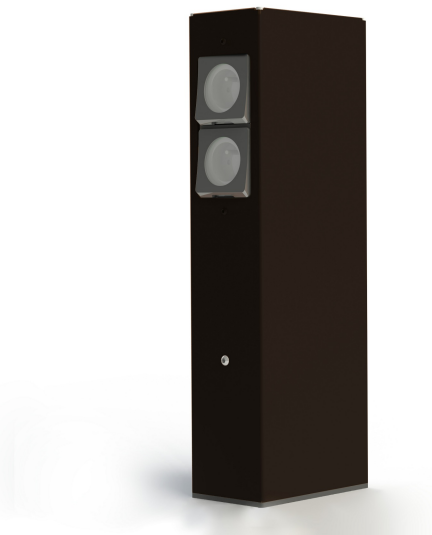

## Données techniques

Tension nominale	230V AC
Plage de tension d'entrée	230 - 250 V AC
Classe	1
IP	55
IK	-
Diffuseur	-
Paralume	-
Source	Pas de source - PRISE SCHUKO Type F
Flux total sortant	- lm
Classe énergétique	-
SDCM	-
Ta	-
Plage de température ambiante	-10 ~50°C
UGR	-
ULR	-
Fixation	Oui
Détection	Non
Avec prise IP55	Oui

# Bornéo

catalogue 2020 p. 160

réf. 107013046

EAN. 3663660312066

Modèle 4

## Matières et finitions

Matières	aluminium
Couleur	Rouille - 046